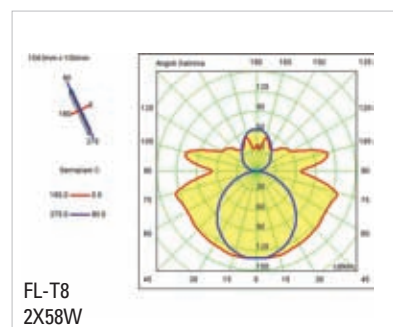

Oranda IP20

	H	H	I	
	A	A	B	
Watt	A	B	H	I
1x18	48	633	82	512
1x36	48	1243	82	1122
1x58	48	1543	82	1422
2x18	100	633	82	512
2x36	100	1243	82	1122
2x58	100	1543	82	1422

I Corpo: in lamiera di acciaio antitaglio
Omega di fissaggio: in lamiera di acciaio antitaglio.
Tubi di protezione: in policarbonato.