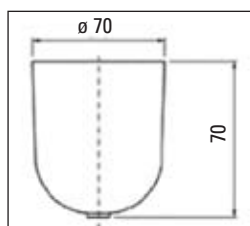

Minuterie e accessori per lampade

Fixtures and accessories for lamps

Rosone per sospensioni

Bi-polar pedal switch

CODICE CODE	ARTICOLO ARTICLE	COLORE COLOUR	COD.EAN EAN CODE	
RO13109/BL	Rosone sfer. D70 B	Bianco/White	8009935296573	20

Punto Luce da parete

Wall lighting point

CODICE CODE	ARTICOLO ARTICLE	COLORE COLOUR	COD.EAN EAN CODE	
BL/E1040/B	Punto luce base dritta 75W	Bianco/White	8019695002703	5
BL/E1040/N	Punto luce base dritta 75W	Nero/Black	8019695002710	5
BL/E1041/B	Punto luce base inclinata 75W	Bianco/White	8019695002727	5
BL/E1041/N	Punto luce base inclinata 75W	Nero/Black	8019695002734	5