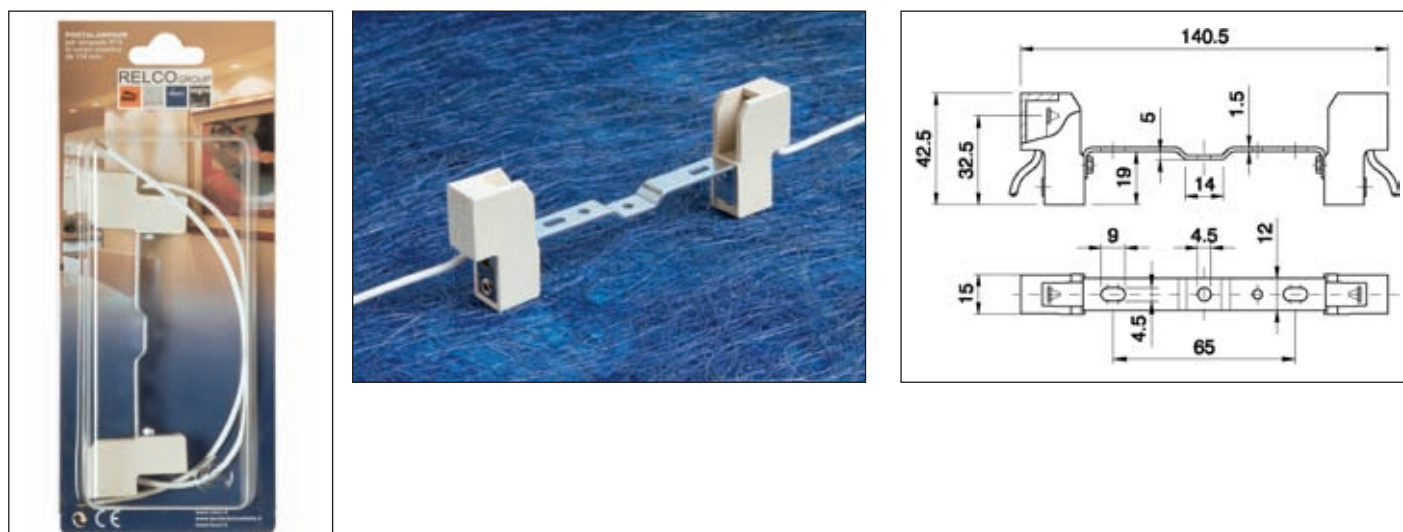

Minuterie e accessori per lampade

Fixtures and accessories for lamps

Interruttore a pedale tondo, morsetti a vite, chiusura a scatto, con morsetto di terra 2[2]A/250V
*Round pedal **switch** click/closing screw clamps, with earth clamp 2[2]A/250V*

CODICE CODE	ARTICOLO ARTICLE	COLORE COLOUR	COD.EAN EAN CODE	
BL/565/B	PEDALIERA/PEDAL B	Bianco/White	8019695007968	10
BL/565/N	PEDALIERA/PEDAL N	Nero/Black	8019695007975	10

Portalampada attacco R7s per lampade da 114mm

Lampholder connection R7s for 114mm lights

CODICE CODE	ARTICOLO ARTICLE	COLORE COLOUR	COD.EAN EAN CODE	
● RO07253/BL	Portalampada R7s corpo plastico <i>Lampholder R7s plastic casing</i>	Bianco White	8009935297426	10
BL/5122/314	Portalampada R7s corpo in steatite <i>Lampholder R7s steatite</i>	Bianco White	8019695009085	10