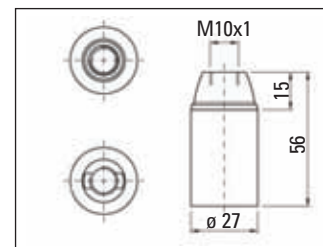

Minuterie e accessori per lampade

Fixtures and accessories for lamps

Portalampada in Bakelite E14 liscio

Lampholder in smooth Bakelite E14

CARATTERISTICHE GENERALI

CORRENTE NOMINALE: E14=2A / E27=4A
 TENSIONE NOMINALE: 250 V.
 TEMPERATURA NOMINALE: T 190°C.
 MORSETTI AUTOMATICI A
 2 INGRESSI PER CAVI
 RIGIDI O FLESSIBILI DA 0,5 A 1 MM².
 DISPOSITIVO DI BLOCCO ANTISVITAMENTO.

GENERAL FEATURES:

NOMINAL CURRENT: E14=2A
 NOMINAL VOLTAGE: 250V.
 NOMINAL TEMPERATURE: T 190°C.
 AUTOMATIC TERMINALS WITH 2 ENTRIES FOR HARD
 OR FLEXIBLE WIRES FROM 0.5 TO 1mm².
 ANTI-SCREWING BLOCKING DEVICE.