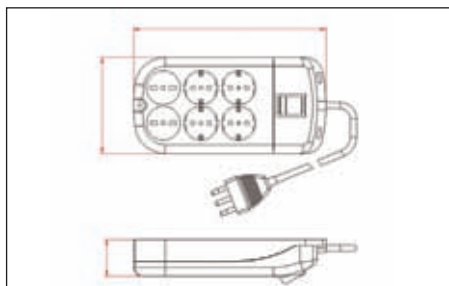

CODICE CODE	ARTICOLO ARTICLE	COLORE COLOUR	COD.EAN EAN CODE	
S801110/BL	Pressestupla/Socket in 3x10/16A+3 schuko+interr.	Bianco/White	8009935297822	6

Pressestupla con interruttore luminoso

4 Prese 10/16A (italiano 10A, tedesco 16A) + 2 prese 10/16A 1,5 m cavo H05 VV- F 3X1 mm² con spina 16A 2P+T 250 V ~
Sextuple socket with luminous switch

4 Sockets 10/16A (Italian 10A, German 16A) + 2 sockets 10/16A 1.5 m cable H05 VV- F 3X1 mm² with plug 16A 2P+T 250 V ~

CODICE CODE	ARTICOLO ARTICLE	COLORE COLOUR	COD.EAN EAN CODE	
BL/E291/B	Pressestupla/Socket in 2x10/16A+4 schuko+interr.	Bianco/White	8019695009856	6
BL/E291/GR	Pressestupla/Socket in 2x10/16A+4 schuko+interr.	Grigio/Grey	8019695009863	6