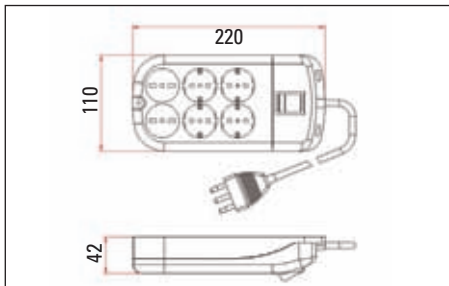

CODICE CODE	ARTICOLO ARTICLE	COLORE COLOUR	COD.EAN EAN CODE	
BL/E281/B	Presse/Socket in 2x10/16A+4 schuko	Bianco/White	8019695009818	6
BL/E281/GR	Presse/Socket in 2x10/16A+4 schuko	Grigio/Grey	8019695009825	6

Pressestupla con interruttore luminoso6 prese 10-16A (tipo italiano 10A, tipo tedesco 16A) - 1,5 m cavo H05VV-F 3X1 mm² con spina 16A 2P+T 250V ~**Sextuple socket with luminous switch**6 sockets 10-16A (Italian type 10A, German type 16A) - 1.5 m cable H05VV-F 3X1 mm² with plug 16A 2P+T 250V ~**CARATTERISTICHE TECNICHE:**

- Potenza massima prelevabile 2500 W
- Custodia in tecnopolimero
- Spinotti ed alveoli attivi protetti da contatto accidentale

TECHNICAL FEATURES:

- Maximum power that can flow 2500 W
- Technopolymer Casing
- Active pins and pits protected from accidental contact

Pressestupla con sistema Master & Slaves e interruttore4 prese 10-16A (tipo italiano 10A, tipo tedesco 16A)+ 2 prese 10-16A - 1,5 m cavo H05VV-F 3X1 mm² con spina 16A 2P+T 250V ~**Sextuple socket**4 sockets 10-16A (Italian types 10A, German type 16A)+ 2 sockets 10-16A - 1.5 m wire H05VV-F 3X1 mm² with plug 16A 2P+T 250V ~