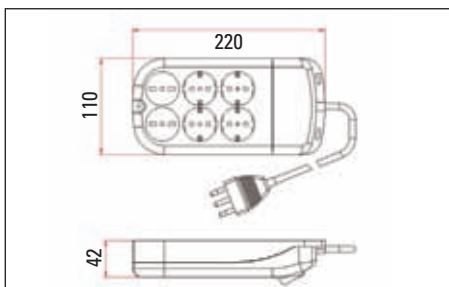

Pressestupla4 prese 10-16A (tipo italiano 10A, tipo tedesco 16A)+ 2 prese 10-16A - 1,5 m cavo H05VV-F 3X1 mm² con spina 16A 2P+T 250V ~**Sextuple socket**4 sockets 10-16A (Italian type 10A, German type 16A) + 2 sockets 10-16A - 1.5 m cable H05VV-F 3X1 mm² with plug 16A 2P+T 250V ~

CODICE CODE	ARTICOLO ARTICLE	COLORE COLOUR	COD.EAN EAN CODE	
BL/E281/B	Presse/Socket in 2x10/16A+4 schuko	Bianco/White	8019695009818	6
BL/E281/GR	Presse/Socket in 2x10/16A+4 schuko	Grigio/Grey	8019695009825	6

Pressestupla con interruttore luminoso6 prese 10-16A (tipo italiano 10A, tipo tedesco 16A) - 1,5 m cavo H05VV-F 3X1 mm² con spina 16A 2P+T 250V ~**Sextuple socket with luminous switch**6 sockets 10-16A (Italian type 10A, German type 16A) - 1.5 m cable H05VV-F 3X1 mm² with plug 16A 2P+T 250V ~**CARATTERISTICHE TECNICHE:**

Pressestupla con sistema Master & Slaves e interruttore4 prese 10-16A (tipo italiano 10A, tipo tedesco 16A)+ 2 prese 10-16A - 1,5 m cavo H05VV-F 3X1 mm² con spina 16A 2P+T 250V ~**Sextuple socket**4 sockets 10-16A (Italian types 10A, German type 16A)+ 2 sockets 10-16A - 1.5 m wire H05VV-F 3X1 mm² with plug 16A 2P+T 250V ~