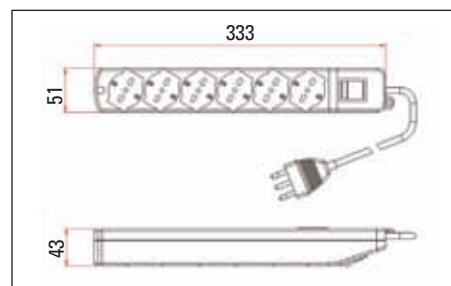

4 Sockets 10/16A (Italian 10A, German 16A) + 2 sockets 10/16A 1.5 m cable H05 VV- F 3X1 mm² with plug 16A 2P+T 250 V ~

CODICE CODE	ARTICOLO ARTICLE	COLORE COLOUR	COD.EAN EAN CODE	
BL/E297/B	Presa/Socket in 2x10/16A+4 schuko STC	Bianco/White	8019695003212	6
BL/E297/GR	Presa/Socket in 2x10/16A+4 schuko STC	Grigio/Grey	8019695000778	6

Presa Quadrupla con interruttore 4x Presa schuko bipasso 10/16A 1,5 m cavo H05 VV-F 3x1 mm² con spina 16A 2P+T 250V ~
Quadruple socket with switch - 4x schuko socket by-pass 10/16A 1-5 m cable H05 VV-F 3x1 mm² with plug 16A 2P+T 250V ~

CODICE CODE	ARTICOLO ARTICLE	COLORE COLOUR	COD.EAN EAN CODE	
BL/E391/B	Presa/Socket 4 schuko bipasso 10/16A	Bianco/White	8019695003755	5

Presa sestupla con interruttore

6x Presa Schuko Bipasso 10/16A 250V 2P+T 1,5 m cavo H05VV-F 3X1 mm² con spina 16A 2P+T 250V ~

Sextuple socket with switch

6x Schuko socket By-pass 10/16A 250V 2P+T 1.5 m cable H05VV-F 3X1 mm² with plug 16A 2P+T 250V ~

CODICE CODE	ARTICOLO ARTICLE	COLORE COLOUR	COD.EAN EAN CODE	
BL/E399/B	Presa/Socket 6 schuko bipasso 10/16A	Bianco/White	8019695011705	5