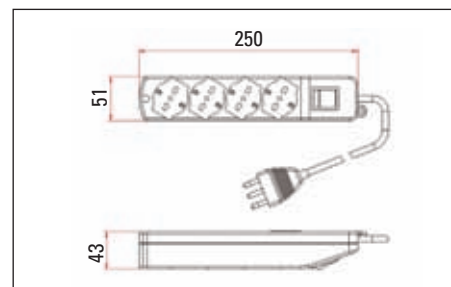

Presa sestupla con sistema safety thermal control e interruttore

4 Prese 10/16A (italiano 10A, tedesco 16A) + 2 prese 10/16A 1,5 m cavo H05 VV- F 3X1 mm² con spina 16A 2P+T 250 V ~
Sextuple socket with safety thermal control system and switch

4 Sockets 10/16A (Italian 10A, German 16A) + 2 sockets 10/16A 1.5 m cable H05 VV- F 3X1 mm² with plug 16A 2P+T 250 V ~

CODICE CODE	ARTICOLO ARTICLE	COLORE COLOUR	COD.EAN EAN CODE	
BL/E297/B	Presa/Socket in 2x10/16A+4 schuko STC	Bianco/White	8019695003212	6
BL/E297/GR	Presa/Socket in 2x10/16A+4 schuko STC	Grigio/Grey	8019695000778	6

Presa Quadrupla con interruttore 4x Presa schuko bipasso 10/16A 1,5 m cavo H05 VV-F 3x1 mm² con spina 16A 2P+T 250V ~
Quadruple socket with switch - 4x schuko socket by-pass 10/16A 1-5 m cable H05 VV-F 3x1 mm² with plug 16A 2P+T 250V ~

Sextuple socket with switch

6x Schuko socket By-pass 10/16A 250V 2P+T 1.5 m cable H05VV-F 3X1 mm² with plug 16A 2P+T 250V ~

CODICE CODE	ARTICOLO ARTICLE	COLORE COLOUR	COD.EAN EAN CODE	
BL/E399/B	Presa/Socket 6 schuko bipasso 10/16A	Bianco/White	8019695011705	5