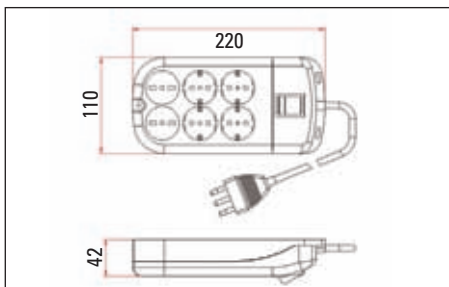

Presa sestupla con sistema safety thermal control e interruttore

4 Prese 10/16A (italiano 10A, tedesco 16A) + 2 prese 10/16A 1,5 m cavo H05 VV- F 3X1 mm² con spina 16A 2P+T 250 V ~
Sextuple socket with safety thermal control system and switch

4 Sockets 10/16A (Italian 10A, German 16A) + 2 sockets 10/16A 1.5 m cable H05 VV- F 3X1 mm² with plug 16A 2P+T 250 V ~

CODICE CODE	ARTICOLO ARTICLE	COLORE COLOUR	COD.EAN EAN CODE	
BL/E297/B	Presa/Socket in 2x10/16A+4 schuko STC	Bianco/White	8019695003212	6
BL/E297/GR	Presa/Socket in 2x10/16A+4 schuko STC	Grigio/Grey	8019695000778	6

Presa Quadrupla con interruttore 4x Presa schuko bipasso 10/16A 1,5 m cavo H05 VV-F 3x1 mm² con spina 16A 2P+T 250V ~
Quadruple socket with switch - 4x schuko socket by-pass 10/16A 1-5 m cable H05 VV-F 3x1 mm² with plug 16A 2P+T 250V ~

Sextuple socket with switch

6x Schuko socket By-pass 10/16A 250V 2P+T 1.5 m cable H05VV-F 3X1 mm² with plug 16A 2P+T 250V ~

CODICE CODE	ARTICOLO ARTICLE	COLORE COLOUR	COD.EAN EAN CODE	
BL/E399/B	Presa/Socket 6 schuko bipasso 10/16A	Bianco/White	8019695011705	5