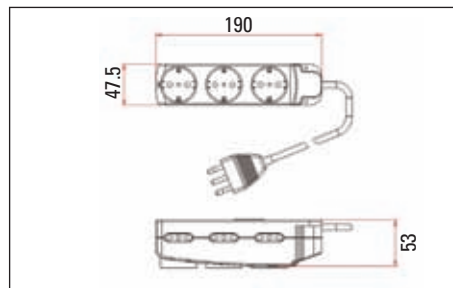

Presse compatta1x Presse 10-16A (italiano 10A, tedesco 16A) + 2x10-16A 1 m cavo H05 VV-F 3x1 mm² con spina 16A 2P+T 250V ~**Compact socket**1x Socket 10-16A (Italian 10A, German 16A) + 2x10-16A 1 m cable H05 VV-F 3x1 mm² with plug 16A 2P+T 250V ~

CODICE CODE	ARTICOLO ARTICLE	COLORE COLOUR	COD.EAN EAN CODE	
BL/E121/B	Presse/Socket in 2x10/16A+1 schuko	Bianco/White	8019695011576	8
BL/E121/GR	Presse/Socket in 2x10/16A+1 schuko	Grigio/Grey	8019695011583	8

Presse compatta2x Presse 10-16A (italiano 10A, tedesco 16A) + 4x10-16A 1,5 m cavo H05 VV-F 3x1 mm² con spina 16A 2P+T 250V ~**Compact socket**2x 10-16A Sockets (Italian 10A, German 16A) + 4x10-16A 1.5 m cable H05 VV-F 3x1 mm² with plug 16A 2P+T 250V ~

Presse compatta3x Presse 10-16A (italiano 10A, tedesco 16A) + 6x10-16A 1,5 m cavo H05 VV-F 3x1 mm² con spina 16A 2P+T 250V ~**Compact socket**3x 10-16A Socket (Italian 10A, German 16A) + 6x10-16A 1.5 m cable H05 VV-F 3x1 mm² with plug 16A 2P+T 250V ~