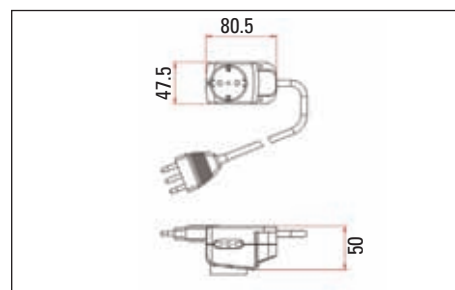

Presse compatta1x Presse 10-16A (italiano 10A, tedesco 16A) + 2x10-16A 1 m cavo H05 VV-F 3x1 mm² con spina 16A 2P+T 250V ~**Compact socket**1x Socket 10-16A (Italian 10A, German 16A) + 2x10-16A 1 m cable H05 VV-F 3x1 mm² with plug 16A 2P+T 250V ~

CODICE CODE	ARTICOLO ARTICLE	COLORE COLOUR	COD.EAN EAN CODE	
BL/E121/B	Presse/Socket in 2x10/16A+1 schuko	Bianco/White	8019695011576	8
BL/E121/GR	Presse/Socket in 2x10/16A+1 schuko	Grigio/Grey	8019695011583	8

Presse compatta2x Presse 10-16A (italiano 10A, tedesco 16A) + 4x10-16A 1,5 m cavo H05 VV-F 3x1 mm² con spina 16A 2P+T 250V ~**Compact socket**2x 10-16A Sockets (Italian 10A, German 16A) + 4x10-16A 1.5 m cable H05 VV-F 3x1 mm² with plug 16A 2P+T 250V ~

Presse compatta3x Presse 10-16A (italiano 10A, tedesco 16A) + 6x10-16A 1,5 m cavo H05 VV-F 3x1 mm² con spina 16A 2P+T 250V ~**Compact socket**3x 10-16A Socket (Italian 10A, German 16A) + 6x10-16A 1.5 m cable H05 VV-F 3x1 mm² with plug 16A 2P+T 250V ~