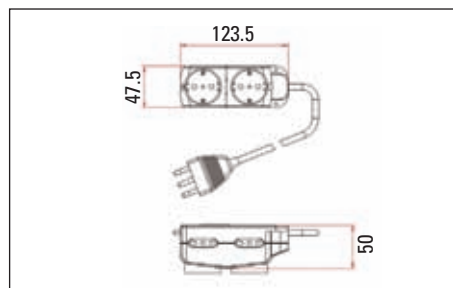

Presse compatta1x Presse 10-16A (italiano 10A, tedesco 16A) + 2x10-16A 1 m cavo H05 VV-F 3x1 mm² con spina 16A 2P+T 250V ~**Compact socket**1x Socket 10-16A (Italian 10A, German 16A) + 2x10-16A 1 m cable H05 VV-F 3x1 mm² with plug 16A 2P+T 250V ~

CODICE CODE	ARTICOLO ARTICLE	COLORE COLOUR	COD.EAN EAN CODE	
BL/E121/B	Presse/Socket in 2x10/16A+1 schuko	Bianco/White	8019695011576	8
BL/E121/GR	Presse/Socket in 2x10/16A+1 schuko	Grigio/Grey	8019695011583	8

Presse compatta2x Presse 10-16A (italiano 10A, tedesco 16A) + 4x10-16A 1,5 m cavo H05 VV-F 3x1 mm² con spina 16A 2P+T 250V ~**Compact socket**2x 10-16A Sockets (Italian 10A, German 16A) + 4x10-16A 1.5 m cable H05 VV-F 3x1 mm² with plug 16A 2P+T 250V ~

Presse compatta3x Presse 10-16A (italiano 10A, tedesco 16A) + 6x10-16A 1,5 m cavo H05 VV-F 3x1 mm² con spina 16A 2P+T 250V ~**Compact socket**3x 10-16A Socket (Italian 10A, German 16A) + 6x10-16A 1.5 m cable H05 VV-F 3x1 mm² with plug 16A 2P+T 250V ~