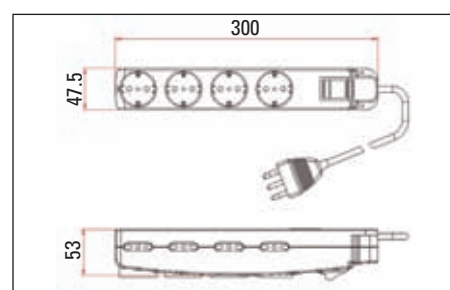

Presa compatta con interruttore luminoso3 x prese 10-16A (tipo italiano 10A, tipo tedesco 16A) + 6x10-16A 1,5 mm cavo H05VV-F 3X1 mm² con spina 16A 2P+T 250V ~**Compact sockets with luminous switch**3 sockets 10-16A (Italian type 10A, German type 16A) + 6x10-16A 1.5 mm cable H05VV-F 3X1 mm² with plug 16A 2P+T 250V ~

CODICE CODE	ARTICOLO ARTICLE	COLORE COLOUR	COD.EAN EAN CODE	6
BL/E527/B	Presa/Socket in 6x10/16A+3 schuko+interr.	Bianco/White	8019695011132	6
BL/E527/GR	Presa/Socket in 6x10/16A+3 schuko+interr.	Grigio/Grey	8019695011149	6

Presa compatta con salvafulmine3 x prese 10-16A (tipo italiano 10A, tipo tedesco 16A) + 6x10-16A 1,5 mm cavo H05VV-F 3X1 mm² con spina 16A 2P+T 250V ~**Compact socket with surge protection device**3 sockets 10-16A (Italian type 10A, German type 16A) + 6x10-16A 1.5 mm cable H05VV-F 3X1 mm² with plug 16A 2P+T 250V ~

Presa compatta con interruttore4x prese 10-16A (tipo italiano 10A, tipo tedesco 16A) + 8x10-16A 1,5 mm cavo H05VV-F 3X1 mm² con spina 16A 2P+T 250V ~**Compact socket with switch**4x 10-16A sockets (Italian type 10A, German type 16A) + 8x10-16A 1.5 mm cable H05VV-F 3X1 mm² with plug 16A 2P+T 250V ~