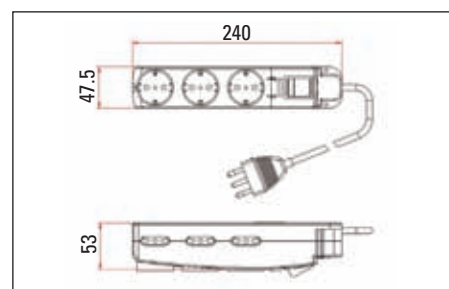

Presa compatta con interruttore luminoso3 x prese 10-16A (tipo italiano 10A, tipo tedesco 16A) + 6x10-16A 1,5 mm cavo H05VV-F 3X1 mm² con spina 16A 2P+T 250V ~**Compact sockets with luminous switch**3 sockets 10-16A (Italian type 10A, German type 16A) + 6x10-16A 1.5 mm cable H05VV-F 3X1 mm² with plug 16A 2P+T 250V ~

CODICE CODE	ARTICOLO ARTICLE	COLORE COLOUR	COD.EAN EAN CODE	6
BL/E527/B	Presa/Socket in 6x10/16A+3 schuko+interr.	Bianco/White	8019695011132	6
BL/E527/GR	Presa/Socket in 6x10/16A+3 schuko+interr.	Grigio/Grey	8019695011149	6

Presa compatta con salvafulmine3 x prese 10-16A (tipo italiano 10A, tipo tedesco 16A) + 6x10-16A 1,5 mm cavo H05VV-F 3X1 mm² con spina 16A 2P+T 250V ~**Compact socket with surge protection device**3 sockets 10-16A (Italian type 10A, German type 16A) + 6x10-16A 1.5 mm cable H05VV-F 3X1 mm² with plug 16A 2P+T 250V ~

Presa compatta con interruttore4x prese 10-16A (tipo italiano 10A, tipo tedesco 16A) + 8x10-16A 1,5 mm cavo H05VV-F 3X1 mm² con spina 16A 2P+T 250V ~**Compact socket with switch**4x 10-16A sockets (Italian type 10A, German type 16A) + 8x10-16A 1.5 mm cable H05VV-F 3X1 mm² with plug 16A 2P+T 250V ~