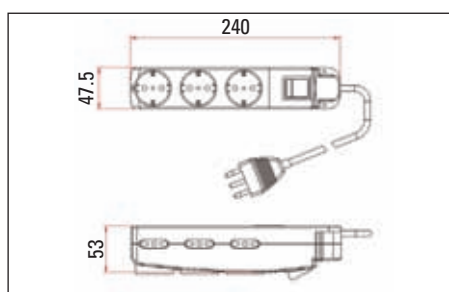

Presa compatta con interruttore luminoso3 x prese 10-16A (tipo italiano 10A, tipo tedesco 16A) + 6x10-16A 1,5 mm cavo H05VV-F 3X1 mm² con spina 16A 2P+T 250V ~**Compact sockets with luminous switch**3 sockets 10-16A (Italian type 10A, German type 16A) + 6x10-16A 1.5 mm cable H05VV-F 3X1 mm² with plug 16A 2P+T 250V ~

CODICE CODE	ARTICOLO ARTICLE	COLORE COLOUR	COD.EAN EAN CODE	6
BL/E527/B	Presa/Socket in 6x10/16A+3 schuko+interr.	Bianco/White	8019695011132	6
BL/E527/GR	Presa/Socket in 6x10/16A+3 schuko+interr.	Grigio/Grey	8019695011149	6

Presa compatta con salvafulmine3 x prese 10-16A (tipo italiano 10A, tipo tedesco 16A) + 6x10-16A 1,5 mm cavo H05VV-F 3X1 mm² con spina 16A 2P+T 250V ~**Compact socket with surge protection device**3 sockets 10-16A (Italian type 10A, German type 16A) + 6x10-16A 1.5 mm cable H05VV-F 3X1 mm² with plug 16A 2P+T 250V ~

Presa compatta con interruttore4x prese 10-16A (tipo italiano 10A, tipo tedesco 16A) + 8x10-16A 1,5 mm cavo H05VV-F 3X1 mm² con spina 16A 2P+T 250V ~**Compact socket with switch**4x 10-16A sockets (Italian type 10A, German type 16A) + 8x10-16A 1.5 mm cable H05VV-F 3X1 mm² with plug 16A 2P+T 250V ~