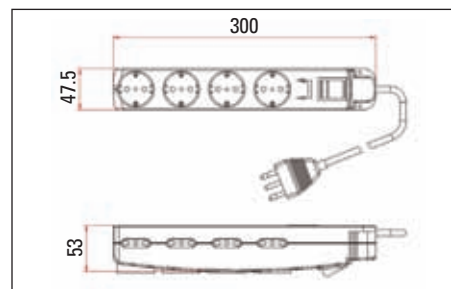

**Presa compatta con interruttore e salvafulmine**4x prese 10-16A (tipo italiano 10A, tipo tedesco 16A) + 8x10-16A 1,5 mm cavo H05VV-F 3X1 mm<sup>2</sup> con spina 16A 2P+T 250V ~**Compact socket with switch and surge protection device**4x 10-16A sockets (Italian type 10A, German type 16A) + 8x10-16A 1.5 mm cable H05VV-F 3X1 mm<sup>2</sup> with plug 16A 2P+T 250V ~

T

**CARATTERISTICHE TECNICHE:**

Cavo H05VV-F 3G1,0mm<sup>2</sup> con spina 10A 2P+T - 2 prese 10 A 2P+T  
Max 1200 W (cavo avvolto)-2300 W (cavo svolto)  
Disgiuntore termico a ripristino manuale per la protezione dai sovraccarichi del cavo

**TECHNICAL FEATURES:**

Cable H05VV-F 3G1.0mm<sup>2</sup> with plug 10A 2P+T - 2 10 A 2P+T sockets  
Max 1200 W (wound cable)-2300 W (unwound cable)  
Heat cut-out with manual restore for cable protection against overloads

CODICE CODE	ARTICOLO ARTICLE	COLORE COLOUR	COD.EAN EAN CODE	
● S805150P/BL	Avvolgic. in 2x10A out cavo 5m	Grigio chiaro/Grey light	8009935298102	6
T/E133/5/GR	Avvolgic. in 2x10A out cavo 5m+int.term.	Grigio chiaro/Grey light	8019695006152	8