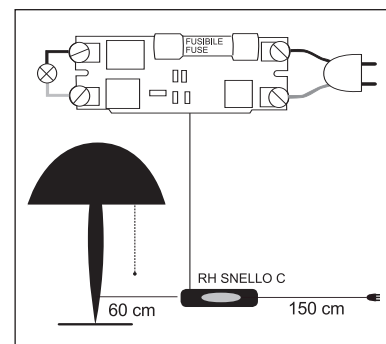

Varialuce passanti per lampade da tavolo

Passing dimmer for table lamps

VARIABLE PASSANTI PER LAMPADE DA TAVOLO - PASSING DIMMER FOR TABLE LAMPS

Varialuce con comando A PULSANTE con cablaggio e punto luminoso
Dimmer with BUTTON command and wiring and light lens

CODICE CODE	ARTICOLO ARTICLE	COLORE COLOUR	L [mm]	P [mm]	H [mm]	COD.EAN EAN CODE	
220÷240V - 50Hz - 40÷160 W							
RL7150/E1/BL	RH SNELLO C N	Nero/Black	22	63	22	8009935298126	10
RL7155/E1/BL	RH SNELLO C B	Bianco/White	22	63	22	8009935298263	10
RL7165/E1/BL	RH SNELLO C T	Traspatente/Transparent	22	63	22	8009935298195	10