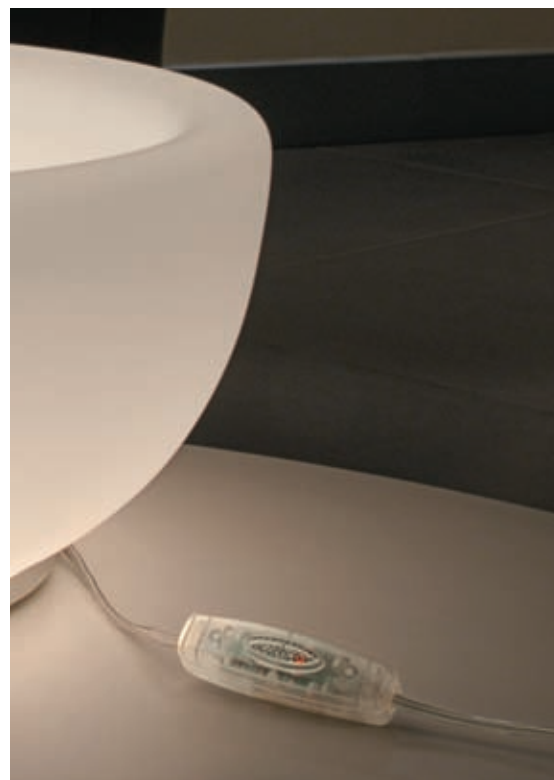

Varialuce passanti per lampade da tavolo

Passing dimmer for table lamps

VARIABLE PASSANTI PER LAMPADE DA TAVOLO - PASSING DIMMER FOR TABLE LAMPS

Varialuce con comando A PULSANTE con cablaggio e punto luminoso
Dimmer with BUTTON command and wiring and light lens

CODICE CODE	ARTICOLO ARTICLE	COLORE COLOUR	L [mm]	P [mm]	H [mm]	COD.EAN EAN CODE	
220÷240V - 50Hz - 40÷160 W							
RL7150/E1/BL	RH SNELLO C N	Nero/Black	22	63	22	8009935298126	10
RL7155/E1/BL	RH SNELLO C B	Bianco/White	22	63	22	8009935298263	10
RL7165/E1/BL	RH SNELLO C T	Traspatente/Transparent	22	63	22	8009935298195	10