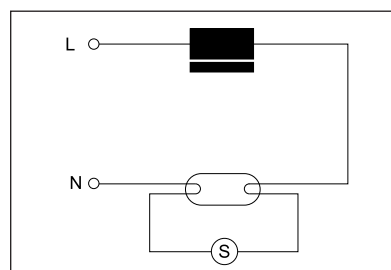

Starter SC480

Starter convenzionale • *Conventional Starter*

DIAGRAM

A

- Schema di collegamento per connessioni del tipo SC480, EOS 4÷22W and EOS 18÷80W
- *Connection diagram suitable for: SC480, EOS 4÷22W and EOS 18÷80W*

| CODICE Code | ARTICOLO ARTICLE | COLORE COLOUR | W LAMPADA | ta °C | Ø D [mm] | L [mm] | COD.EAN EAN CODE | |
|----------------|---------------------|------------------|--------------|-----------|-------------|-----------|---------------------|----|
| S53993/BL | SC480 (2pz.) | Bianco/White | 4÷80 | -25...+70 | 21 | 35 | 8009935298638 | 25 |