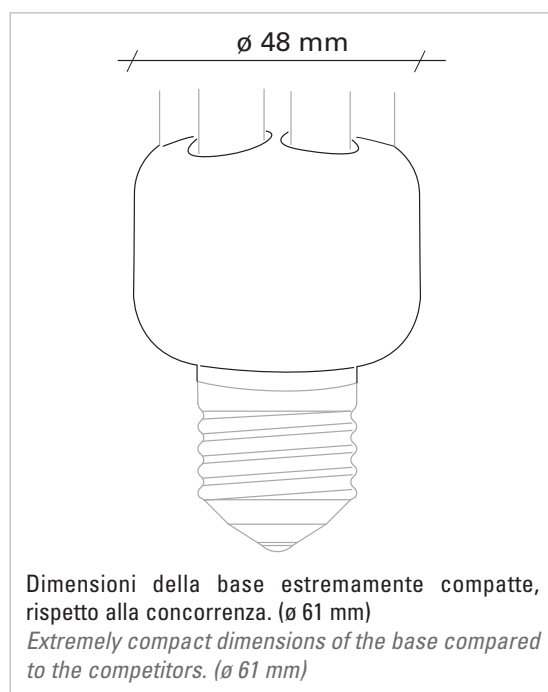

**GEMINI
SAVING****LAMPADE A RISPARMIO DI ENERGIA INTEGRATE - 8.000 H**
COMPACT FLUORESCENT LAMP INTEGRATED - 8000 H**C**

leuci since 1919

Cod.	W		lm	mm Ø	L	Esecuzioni n.tubi x Ø mm	pcs	pcs pallets	Cod. EAN 8009935..
------	---	---	----	---------	---	-----------------------------	-----	----------------	-----------------------

Gemini Saving 220/240V**2700 K** 

490081.0101	7	E27	400	39	125	2xØ9	10		067869
490082.0101	12	E14	600	42	126	3xØ9	10	840	067937
490092.0101	12	E27	600	42	126	3xØ9	10	840	065315
490094.0101	16	E27	900	48	135	3xØ11	10	840	065322
490091.0101	21	E27	1250	48	155	3xØ12	10	840	065339
490093.0101	25	E27	1600	48	165	3xØ12	10	840	065346
490182.0101	30	E27	1900	58	178	4xØ11	10		065278

4000 K 

490079.0101	7	E27	400	39	125	2xØ9	10		067234
490083.0101	12	E14	600	42	126	3xØ9	10	840	068002
490096.0101	12	E27	600	42	126	3xØ9	10	840	065902
490097.0101	16	E27	900	48	135	3xØ11	10	840	065919
490098.0101	21	E27	1250	48	155	3xØ12	10	840	065926
490099.0101	25	E27	1600	48	165	3xØ12	10	840	065933
490184.0101	30	E27	1900	58	178	4xØ11	10		065209

6500 K 

490084.0101	12	E14	600	42	126	3xØ9	10	840	068071
490188.0101	12	E27	600	42	126	3xØ9	10	840	064929
490190.0101	16	E27	900	48	135	3xØ11	10	840	064998
490102.0101	21	E27	1250	48	155	3xØ12	10	840	065780
490103.0101	25	E27	1600	48	165	3xØ12	10	840	065797
490186.0101	30	E27	1900	58	178	4xØ11	10		065131