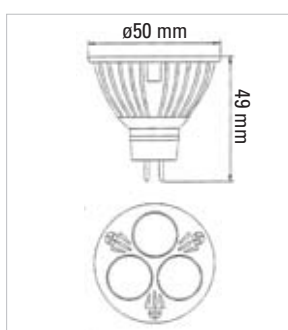

| Cod. | W | Vdc | | Lx | | Colour Temp. | mm Ø | L | pcs | pcs pallets | Cod. EAN 8009935... |
|-------------|---|-----|-------|-----|-----|--------------|------|----|-----|-------------|---------------------|
| 555006.0101 | 3 | 12 | GU5.3 | 500 | 23° | WW | 50 | 49 | 10 | 8400 | 009807 |
| 555007.0101 | 3 | 12 | GU5.3 | 700 | 23° | CW | 50 | 49 | 10 | 8400 | 009876 |