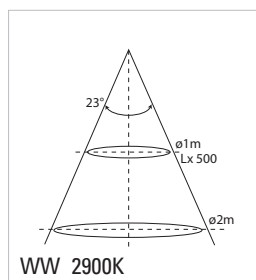

MINILED
24369

MINILED
RN1367

TRASFORMATORI TOROIDALI
TRANSFORMADORES TOROIDALES

DIAGRAMMA SPETTRALE / SPECTRAL DIAGRAM:

555006.0101

**CURVA DI DISTRIBUZIONE DELLA LUCE****LIGHT DISTRIBUTION CURVE**

555007.0101