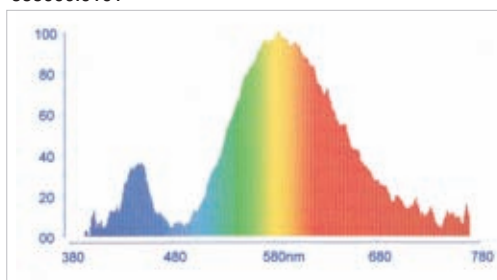

MINILED
24369

MINILED
RN1367

TRASFORMATORI TOROIDALI
TRANSFORMADORES TOROIDALES

DIAGRAMMA SPETTRALE / SPECTRAL DIAGRAM:

555006.0101

**CURVA DI DISTRIBUZIONE DELLA LUCE****LIGHT DISTRIBUTION CURVE**

555007.0101