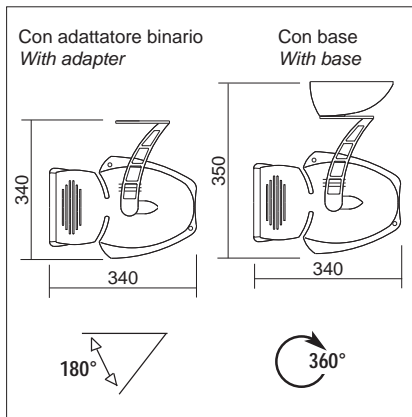

230V 50Hz IP40

colour	W		QTA	€cad.	CN
	1x150 - Binario	G12	6	20,00	700645.0101
	1x70 - Binario	G12	8	20,00	700675.0101
	1x70 - Base	G12	11	20,00	700686.0101