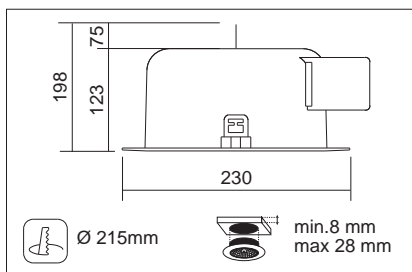

colour	W		QTA	€cad.	S
	2x13	G24d-1	80	2,50	700340.0101