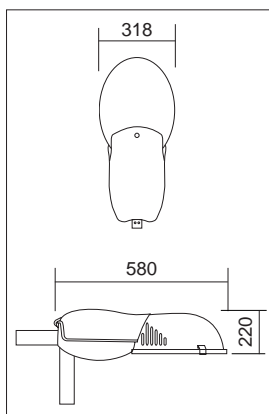

colour	W		QTA	€cad.	CN
	150	E40 - NA-T	12	35,00	704100.0101