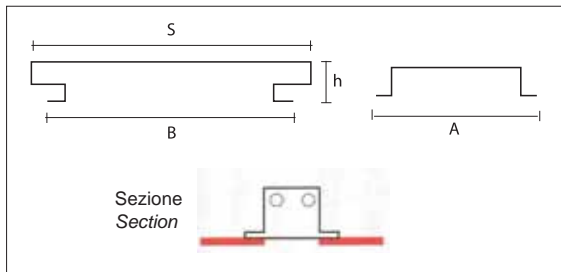

230V 50Hz

Watt 2x18	Modulo 300X600	A 292	B 592	S 622	H 92	Kg 3,5

colour	W		QTA	€cad.	CEL
AL	2x18	G13	15	10,00	704130.0101
DIFF	2x18	G13	22	10,00	703035.0101