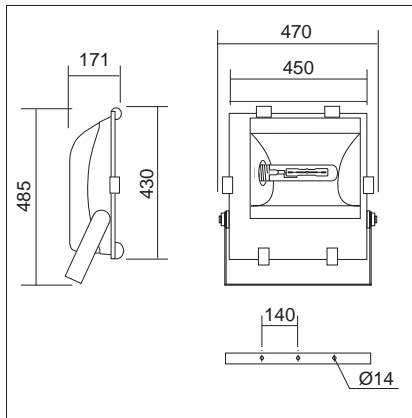

colour	W		QTA	€cad.	S
	2x13	G24d-1	80	2,50	700340.0101

Guppy 250

Corpo: in pressofusione di alluminio, verniciato con polvere termoindurente poliestere resistente agli agenti atmosferici e alla corrosione garantita per 1.000 ore in nebbia salina; **Clips di chiusura:** vetro in tecnopolimero;
Ottica: in alluminio purissimo 99.85 ossidato anodicamente e brillantato;
Vetro: temperato di spessore 4 mm;
Portalamпада: E40 termoplastico;
Guarnizione: in Dutral dalle rilevanti prestazione meccaniche ed elastiche;
Staffa di fissaggio: in acciaio stampato e nervato verniciata nella stessa tonalità del corpo;
Goniometro: graduato applicato alla staffa di rotazione per consentire un corretto puntamento;
Viteria: esterna in inox.
Pressacavo: M20 IP68 antistrappo