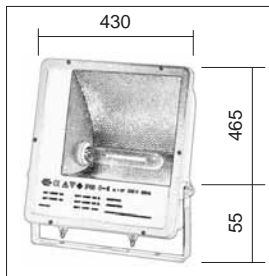

colour	W		QTA	€cad.	CNL
	400	E40 - NA-T	1	40,00	702048.0139