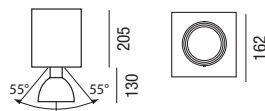

LED Occhio black 1

colour	W max	K	Lm output	◀ ▶	◀ ▶ on demand	pcs	Kg	CELL	Q.tà	Euro	NET PRICE
S	19	3000	1650	40°	25° - 60°	001	2,00	31196	2500	40,00	€ 15,00
S	19	4000	1730	40°	25° - 60°	001	2,00	31196/4K	2500	40,00	

SPECIAL OFFER