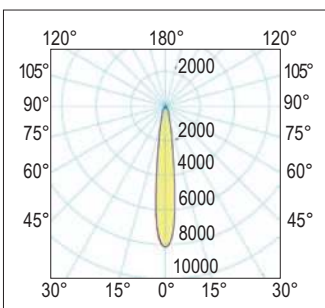

LED Sports 3

colour	W	angle	K	lm output	lm/W	pcs	Kg	CELL	QTY	Euro Netto
	1500	ASY	5700	202.000	135	1	43,00	35502-ASY	2	1.200,00
	1800	15°	5700	243.000	135	1	43,00	35502	2	1.200,00

15°
Concentrate - Narrow