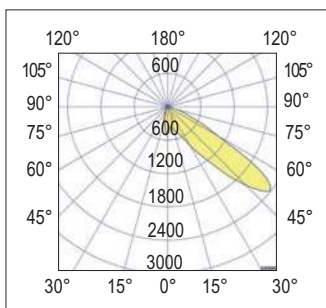

ASY
Asimmetrico - Asymmetric