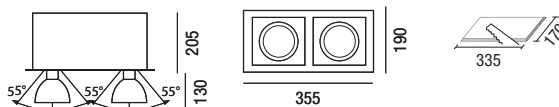

SPECIAL OFFER

SPECIAL OFFER

Quantitativo minimo **10** pezzi per cod. Fino ad esaurimento scorte
Minimum quantity **10** pieces per cod. Untill stock last

LED Occhio

LED Occhio 2

on demand
25° - 60°

colour	W max	K	Lm output	◡	◡ on demand	pcs	Kg	CELL	Q.tà	Euro	NET PRICE
B	38	3000	3300	40°	25° - 60°	001	3.80	31184	2000	95,00	PROMO € 25,00
B	38	4000	3460	40°	25° - 60°	001	3.80	31384	2000	95,00	
S	38	3000	3300	40°	25° - 60°	001	3.80	31183	2000	95,00	
S	38	4000	3460	40°	25° - 60°	001	3.80	31383	2000	95,00	