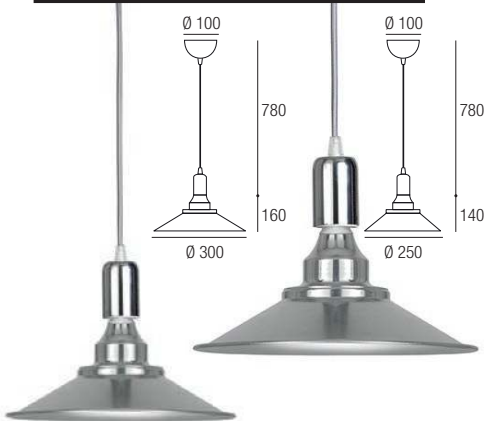

Pendel Cap LED

colour	W	Lm output	K	Ø	S	Q.tà	Euro	NET PRICE
G	25	2250	3000	250	VLH/B/25	60	20,00	PROMO € 10,00
G	30	2700	3000	300	VLH/B/30	38	25,00	

LED Flex monocromatica 12Vdc

IP20