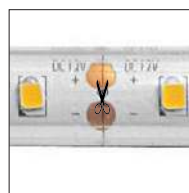

Effettuare il taglio in corrispondenza del simbolo della forbice e la linea tratteggiata.

Make the cut in correspondence of the scissor symbol and dotted line.