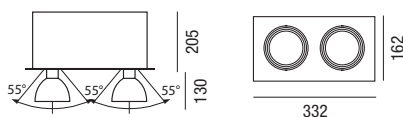

colour	W max	K	Lm output	◡	◡ on demand	pcs	Kg	CELL	Q.tà	Euro	NET PRICE
S	38	3000	3300	40°	25° - 60°	001	3,40	31185	1500	95,00	€ 25,00