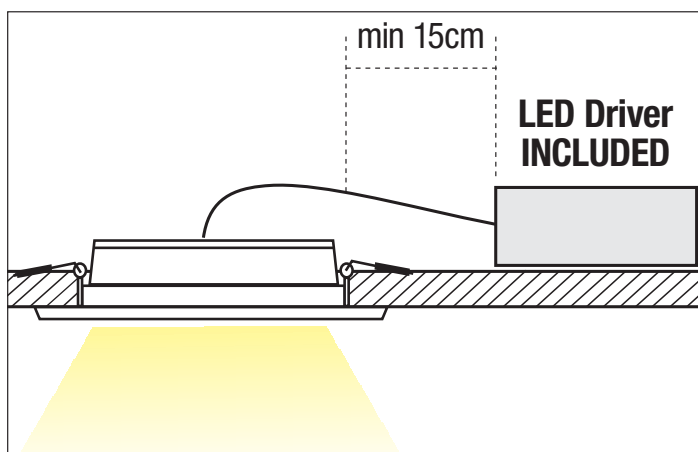

DRIVER INCLUDED

CRI >80

colour	Q..	W	lm output	K	pcs	Kg	CELL	Q.tà	Euro	NET PRICE
B	Q3	21	1.890	3000	001	0,50	25919/3000	1.478	45,00	PROMO € 4,00
B	Q3	18	1.400	4000	001	0,50	25900	70	45,00