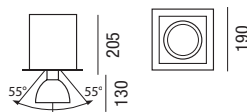

220-240V 50/60Hz

LED Occhio 1

colour	W max	K	Lm output	◀ ▶	◀ ▶ on demand	pcs	Kg	CELL	Q.tà	Euro	NET PRICE
B	19	3000	1650	40°	25° - 60°	001	2.10	31193	2000	40,00	PROMO € 15,00
B	19	4000	1730	40°	25° - 60°	001	2.10	31293	2000	40,00	
S	19	3000	1650	40°	25° - 60°	001	2.10	31194	1000	40,00	
S	19	4000	1730	40°	25° - 60°	001	2.10	31294	1000	40,00	