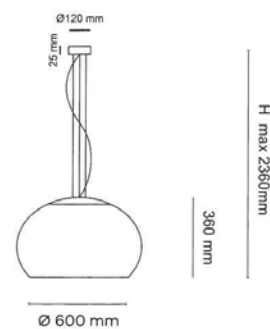

### Code

L1104

Sorgente  **3X E27**

Lunghezza cavi L. max 2360 mm  
Cable lenght L. max

220-240V 50/60Hz