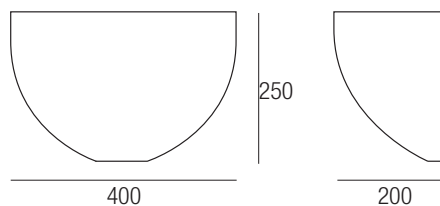

Aki, Cupo

Non incluso
Not included

OGGETTO REALIZZATO
CON VETRO
PRODOTTO A
MURANO
MADE IN ITALY

Applique per una luce diffusa per applicazioni da interno con vetro soffiato triplex lucido e satinato con parti metalliche laccate bianche, prodotto mediante lo storico processo produttivo veneziano di soffiatura a bocca e molatura manuale, il diffusore è lavorato artigianalmente mediante un sofisticato processo di ricottura e formatura ad alta temperatura. Sorgenti luminose non comprese.

Wall lamp for diffused light for indoor applications with glossy and satin triplex blown glass with white lacquered metal parts, produced through the historic Venetian production process of mouth blowing and manual grinding, the diffuser is handcrafted through a sophisticated annealing and forming process at high temperature. Light sources not included.

Aki

Color diffusor

1. ☐ Bianco White ☐ Vetro bianco opale Opal white glass

Code

APAKI300BCS

Sorgente
Source

⊕ CE Ⓜ IK07 IP20 S

220-240V 50/60Hz

Cupo

Color diffusor

1. ☐ Bianco White ☐ Vetro bianco opale Opal white glass

Code

APCUP0400BCS

Sorgente
Source

⊕ CE Ⓜ IK07 IP20 S

220-240V 50/60Hz