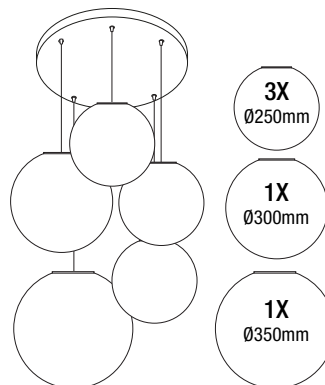

Esempi di installazione per Jodie S Ø250, Ø300 e Ø350
Example of installation for Jodie S Ø250, Ø300 and Ø350

ROSONE TONDO Ø 305 - 4 FORI
ROUND CEILING ROSE Ø 305 - 4 HOLES

Color	Code
☐ Bianco White	ROS/TON/4/B