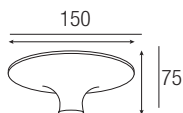

Ego 15

Ego 15

Color
☐ Bianco
White

Code	Euro cad.
32200 ☐ Ego 15	15,00

Sorgente **E27**

S
220-240V 50/60Hz