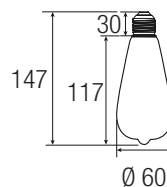

Pendel Serie

Cavo in pvc da ordinare separatamente, rivestito textile 2x0,75mm² H03VV lunghezza 5 metri.

PVC cable to be ordered separately, textile coating 2x0.75mm² H03VV, 5 meters long.

Color	H mm	Code
Oro Gold	5000	25.330
Cromo Chrome	5000	25.345

LED
inside

Solo pendel
Only pendel

LED
inside

LED
inside

LED
inside

LED
inside

Pendelglobo inox

Color	Diffusor
Cromo Chrome	Trasparente Transparent

Code	Ø mm
555287.KIT	125
555338.KIT	95

Sorgente Source	LED
Potenza Total power	5W
Temperatura di colore Color temperature	3000K
Flusso luminoso Lighting output	550Lm
Lunghezza cavi L. max Cable lenght L. max	900mm

S+L
220-240V 50/60Hz

Pendelglobo inox

Color	Diffusor
Cromo Chrome	Trasparente Transparent
Cromo Chrome	

Code	Ø mm
555375.KIT	125
555348.KIT	95

Sorgente Source	LED
Potenza Total power	5W
Temperatura di colore Color temperature	3000K
Flusso luminoso Lighting output	550Lm
Lunghezza cavi L. max Cable lenght L. max	900mm

S+L
220-240V 50/60Hz

Pendelglobo Antico

Color	Diffusor
Oro Gold	Trasparente Transparent
	Vintage Vintage

Code	Ø mm
557216-VT	125
557217-VT	95

Sorgente Source	LED
Potenza Total power	5W
Temperatura di colore Color temperature	3000K
Flusso luminoso Lighting output	550Lm
Lunghezza cavi L. max Cable lenght L. max	900mm

S+L
220-240V 50/60Hz

Pendelglobo Vintage

Color	Diffusor
Oro Gold	Trasparente Transparent
	Vintage Vintage

Code	Ø mm
555349.KIT	125
555349/S.KIT	95

Sorgente Source	LED
Potenza Total power	5W
Temperatura di colore Color temperature	3000K
Flusso luminoso Lighting output	550Lm
Lunghezza cavi L. max Cable lenght L. max	900mm

S+L
220-240V 50/60Hz