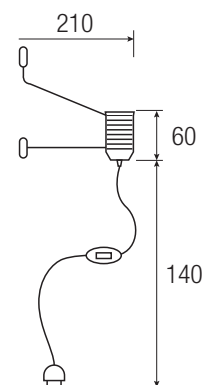

Baby

Color	Cod.
Oro Gold	150005
Rame Copper	150006

Sorgente
Source

220-240V 50/60Hz