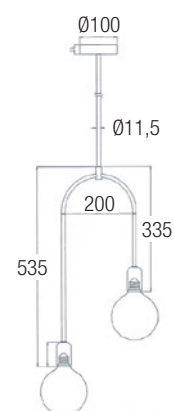

Non incluso
Not included

Una curva caratterizza questa serie di lampade in coordinato a plafone, parete, piantha e tavolo, prodotte in metallo dallo stile industrial chic disponibili nella finitura nero. Sorgenti luminose non comprese.

A curve characterizes this series of coordinated ceiling, wall, floor and table lamps, produced in metal with an industrial chic style available in a black finish. Light sources not included.