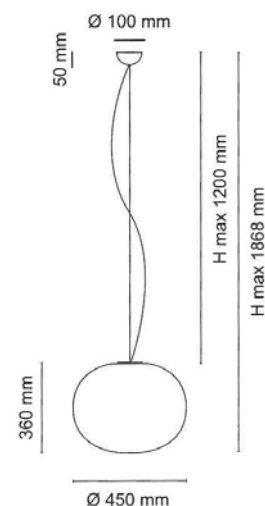

Idee luce · Decorativo segno