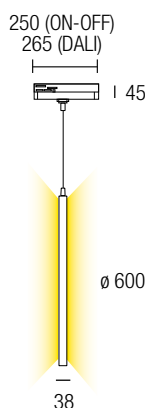

Aura Track Verticale 1 anello Front & Back

AURA Track verticale 40 Front & Back

	ON - OFF	DALI 2 PUSH
	7620VTR-3KB	7620VTR-3KBDA
	7620VTR-3KN	7620VTR-3KNDA
	7620VTR-3KG	7620VTR-3KGDA
	7620VTR-3KO	7620VTR-3KODA
	7620VTR-3KBR	7620VTR3KBRDA

Sorgente
Source

Potenza
Total power

20W Front + 20W Back

Temperatura di colore
Color temperature

3000K

2700K-4000K

ON DEMAND

Flusso luminoso max.
Lighting output max.

2x1000Lm
(50lm/W)

Peso kg
weight kg

1,5

Lunghezza cavi L. max
Cable lenght L. max

2200mm

CELL

220-240V 50/60Hz DRIVER INCLUDED

AURA Track verticale 60 Front & Back

	ON - OFF	DALI 2 PUSH
	7720VTR-3KB	7720VTR-3KBDA
	7720VTR-3KN	7720VTR-3KNDA
	7720VTR-3KG	7720VTR-3KGDA
	7720VTR-3KO	7720VTR-3KODA
	7720VTR-3KBR	7720VTR3KBRDA

Sorgente
Source

Potenza
Total power

30W Front + 30W Back

Temperatura di colore
Color temperature

3000K

2700K-4000K

ON DEMAND

Flusso luminoso max.
Lighting output max.

2x1500Lm
(50lm/W)

Peso kg
weight kg

2,25

Lunghezza cavi L. max
Cable lenght L. max

2200mm

CELL

220-240V 50/60Hz DRIVER INCLUDED