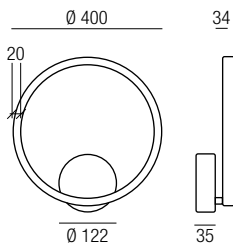

Aura W Front & Back