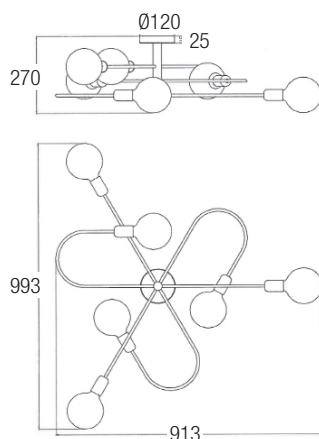

Girasole plafone

Non incluso
Not included

Una curva caratterizza questa serie di lampade in coordinato a plafone, parete, piantha e tavolo, prodotte in metallo dallo stile industrial chic disponibili nella finitura nero. Sorgenti luminose non comprese.

A curve characterizes this series of coordinated ceiling, wall, floor and table lamps, produced in metal with an industrial chic style available in a black finish. Light sources not included.

Girasole Plafone 4

Color

Nero
Black

Code

R-SD9651-C4

Sorgente
Source

S

220-240V 50/60Hz

Girasole Plafone 6

Color

Nero
Black

Code

R-SD9651-C6

Sorgente
Source

S

220-240V 50/60Hz

Girasole Plafone 2

Color

Nero
Black

Code

R-SD9651-S2

Sorgente
Source

S

220-240V 50/60Hz