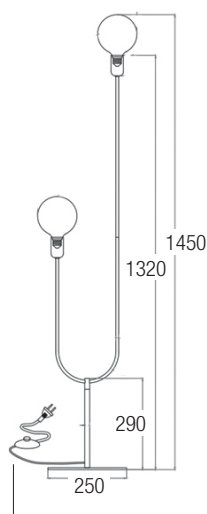

# Girasole piantana, tavolo, applique

Non incluso  
Not included

Girasole Piantana 4

Color

■ Nero  
Black

Code

R-SD9651-F4

Sorgente  
Source