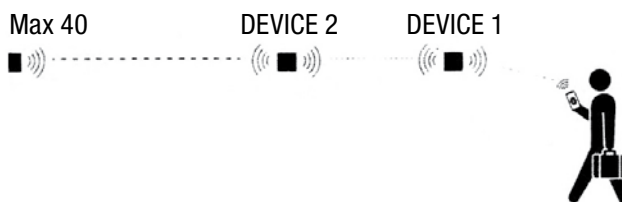

Ecosistema Bluetooth DALI2 in grado di controllare fino a 40 driver DALI.

Con rete wireless Bluetooth mesh 5.0 rende la comunicazione tra apparecchi molto più semplice senza un lungo cablaggio, che alla fine consente di risparmiare sui costi progetti (specialmente per progetti di aggiornamento retrofit).

La configurazione e la messa in servizio del dispositivo possono essere eseguite tramite app proprietaria Relco.

Ecosystem Bluetooth DALI2 is able to control up to 40 LED drivers.

The Bluetooth mesh 5.0 wireless network greatly simplifies communication between the devices without long wires, ultimately saving on design costs (especially for retrofit update projects).

The device can be configured and put into service using the Relco proprietary app.