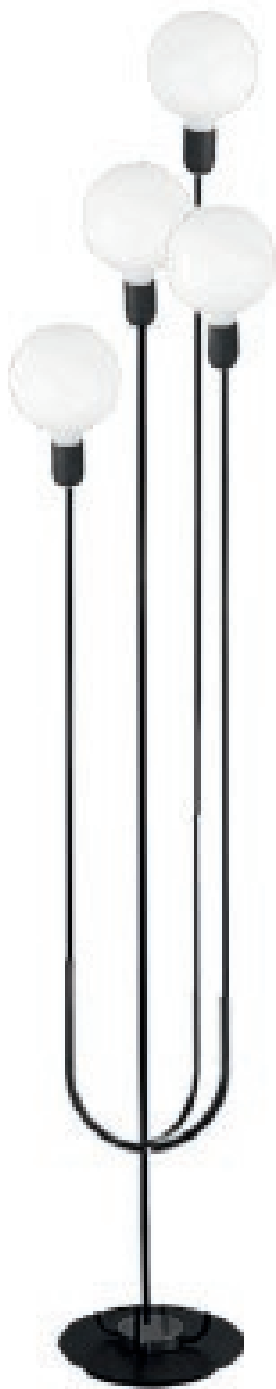

# Girasole piantana, tavolo, applique

Non incluso  
Not included

Girasole Piantana 4

Color

■ Nero  
Black

Code

R-SD9651-F4

Sorgente  
Source