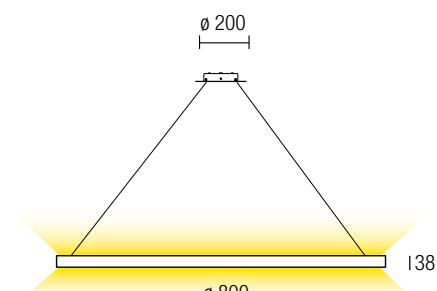

Aura S LED 1 anello Up & Down

AURA S 40 Up & Down

	ON -OFF	DALI 2 PUSH
	762001-3KB	762001-3KBDA
	762001-3KN	762001-3KNDA
	762001-3KG	762001-3KGDA
	762001-3KO	762001-3KODA
	762001-3KBR	762001-3KBRDA

Sorgente Source **LED**

Potenza Total power 20W Up + 20W Down

Temperatura di colore Color temperature **3000K**
2700K-4000K ON DEMAND

Flusso luminoso max. Lighting output max. 2x1000Lm (50lm/W)

Peso kg weight kg 1,5

Lunghezza cavi L. max Cable length L. max 2200mm

220-240V 50/60Hz DRIVER INCLUDED

AURA S 60 Up & Down

	ON -OFF	DALI 2 PUSH
	772001-3KB	772001-3KBDA
	772001-3KN	772001-3KNDA
	772001-3KG	772001-3KGDA
	772001-3KO	772001-3KODA
	772001-3KBR	772001-3KBRDA

Sorgente Source **LED**

Potenza Total power 30W Up + 30W Down

Temperatura di colore Color temperature **3000K**
2700K-4000K ON DEMAND

Flusso luminoso max. Lighting output max. 2x1500Lm (50lm/W)

Peso kg weight kg 2,25

Lunghezza cavi L. max Cable length L. max 2200mm

220-240V 50/60Hz DRIVER INCLUDED

AURA S 80 Up & Down

	ON -OFF	DALI 2 PUSH
	772002-3KB	772002-3KBDA
	772002-3KN	772002-3KNDA
	772002-3KG	772002-3KGDA
	772002-3KO	772002-3KODA
	772002-3KBR	772002-3KBRDA

Sorgente Source **LED**

Potenza Total power 40W Up + 40W Down

Temperatura di colore Color temperature **3000K**
2700K-4000K ON DEMAND

Flusso luminoso max. Lighting output max. 2x1500Lm (50lm/W)

Peso kg weight kg 3,0

Lunghezza cavi L. max Cable length L. max 2200mm

220-240V 50/60Hz DRIVER INCLUDED