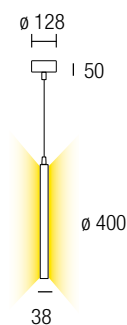

Aura S LED Verticale 1 anello

Front & Back

AURA S Verticale 40 Front & Back

	ON -OFF	DALI 2 PUSH
	7620VE-3KB	7620VE-3KBDA
	7620VE-3KN	7620VE-3KNDA
	7620VE-3KG	7620VE-3KGDA
	7620VE-3KO	7620VE-3KODA
	7620VE-3KBR	7620VE-3KBRDA

Sorgente
Source

Potenza
Total power

20W Front + 20W Back

Temperatura di colore
Color temperature

3000K

2700K-4000K
ON DEMAND

Flusso luminoso max.
Lighting output max.

2x1000Lm
(50lm/W)

Peso kg
weight kg

1,5

Lunghezza cavi L. max
Cable length L. max

2200mm

220-240V 50/60Hz DRIVER INCLUDED

AURA S Verticale 60 Front & Back

	ON -OFF	DALI 2 PUSH
	7720VE-3KB	7720VE-3KBDA
	7720VE-3KN	7720VE-3KNDA
	7720VE-3KG	7720VE-3KGDA
	7720VE-3KO	7720VE-3KODA
	7720VE-3KBR	7720VE-3KBRDA

Sorgente
Source

Potenza
Total power

30W Front + 30W Back

Temperatura di colore
Color temperature

3000K

2700K-4000K
ON DEMAND

Flusso luminoso max.
Lighting output max.

2x1500Lm
(50lm/W)

Peso kg
weight kg

2,25

Lunghezza cavi L. max
Cable length L. max

2200mm

220-240V 50/60Hz DRIVER INCLUDED

AURA S Verticale 80 Front & Back

	ON -OFF	DALI 2 PUSH
	7722VE-3KB	7722VE-3KBDA
	7722VE-3KN	7722VE-3KNDA
	7722VE-3KG	7722VE-3KGDA
	7722VE-3KO	7722VE-3KODA
	7722VE-3KBR	7722VE-3KBRDA

Sorgente
Source

Potenza
Total power

40W Front + 40W Back

Temperatura di colore
Color temperature

3000K

2700K-4000K
ON DEMAND

Flusso luminoso max.
Lighting output max.

2x1500Lm
(50lm/W)

Peso kg
weight kg

3,0

Lunghezza cavi L. max
Cable length L. max

2200mm

220-240V 50/60Hz DRIVER INCLUDED