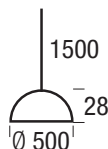

Orchidea S
Color
☒ Oro
☐ Gold
Diffusor
☐ Bianco
☐ White
Code
R-9330
Sorgente
Source **1X E27**
S