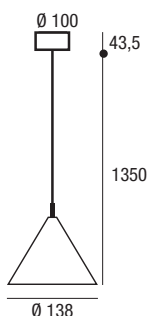

LED
inside

LED
inside

LED ZERO 20

□ SL374/WH

Sorgente
Source **LED**

Potenza
Total power 20W

Temperatura di colore
Color temperature 3000K

Flusso luminoso
Lighting output 1400Lm

Lunghezza cavi L. max
Cable length L. max 1000 mm

⊕ ⊖ CE Ⓡ IK07 IP20 CELL

220-240V 50/60Hz