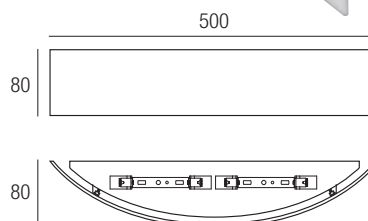

Ego 15

Color
☐ Bianco
White

Code	Euro cad.
32200 ☐ Ego 15	15,00

Sorgente **E27**

S
220-240V 50/60Hz