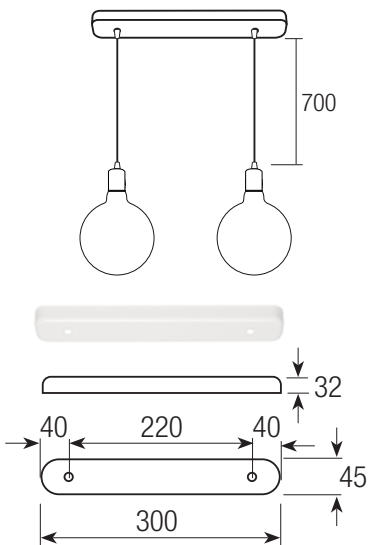

   S+L  
220-240V 50/60Hz

**Accessorio rosone rettangolare  
2 o 3 fori a richiesta**  
*Rectangular ceiling rose  
Accessory 2 or 3 holes on request*

**Color**

	Oro Gold	CUSTOM
	Cromo Chrome	CUSTOM

Accessori rosone multiplo per Zero - Forma - Pendel  
Accessories multiple ceiling rose for models Zero - Forma - Pendel