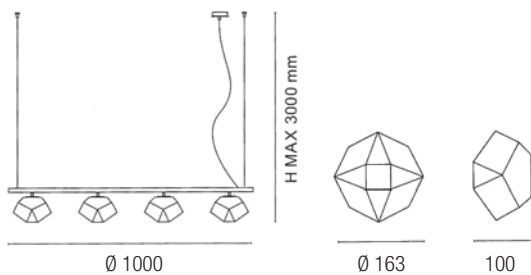

Ariel sospensione, piantana

Non incluso
Not included

Lampada a soffitto Ariel, coordinato sospensione e piantana in vetro soffiato trasparente seta internamente.
Parti metalliche colore grigio antracite goffrato.
lampadine non incluse.

Ariel ceiling lamp, matching pendant and floor lamp in transparent silk blown glass internally.
Metal parts in embossed anthracite gray.
Bulbs not included.
Light sources not included.

Ariel sospensione 4

Color

Grigio antracite
Anthracite grey

Diffusor

Seta Silk
Trasparente Transparent

Code

L1007

Sorgente Source

Lunghezza cavi L. max 3000 mm
Cable length L. max

S

220-240V 50/60Hz

Ø 163

100