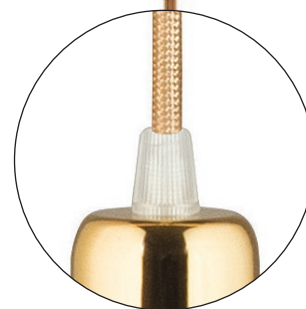

Pendel Serie

Cavo in pvc da ordinare separatamente, rivestito textile 2x0,75mm² H03VV lunghezza 5 metri.

PVC cable to be ordered separately, textile coating 2x0.75mm² H03VV, 5 meters long.

Color	H mm	Code
Oro Gold	5000	25.330
Cromo Chrome	5000	25.345

LED
inside

Solo pendel
Only pendel

LED
inside

LED
inside

LED
inside

LED
inside

Pendelglobo inox

Color	Diffusor
Cromo Chrome	Trasparente Transparent

Code	Ø mm
555287.KIT	125
555338.KIT	95

Sorgente Source	LED
Potenza Total power	5W
Temperatura di colore Color temperature	3000K
Flusso luminoso Lighting output	550Lm
Lunghezza cavi L. max Cable lenght L. max	900mm

S+L
220-240V 50/60Hz

Pendelglobo inox

Color	Diffusor
Cromo Chrome	Trasparente Transparent
Cromo Chrome	

Code	Ø mm
555375.KIT	125
555348.KIT	95

Sorgente Source	LED
Potenza Total power	5W
Temperatura di colore Color temperature	3000K
Flusso luminoso Lighting output	550Lm
Lunghezza cavi L. max Cable lenght L. max	900mm

S+L
220-240V 50/60Hz

Pendelglobo Antico

Color	Diffusor
Oro Gold	Trasparente Transparent
	Vintage Vintage

Code	Ø mm
557216-VT	125
557217-VT	95

Sorgente Source	LED
Potenza Total power	5W
Temperatura di colore Color temperature	3000K
Flusso luminoso Lighting output	550Lm
Lunghezza cavi L. max Cable lenght L. max	900mm

S+L
220-240V 50/60Hz

Pendelglobo Vintage

Color	Diffusor
Oro Gold	Trasparente Transparent
	Vintage Vintage

Code	Ø mm
555349.KIT	125
555349/S.KIT	95

Sorgente Source	LED
Potenza Total power	5W
Temperatura di colore Color temperature	3000K
Flusso luminoso Lighting output	550Lm
Lunghezza cavi L. max Cable lenght L. max	900mm

S+L
220-240V 50/60Hz