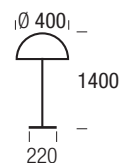

LED Pothos F

Color

■ Nero
Black

Code

R-904

Sorgente
Source

Potenza
Total power

6,5W

Temperatura di colore
Color temperature

3000K

Flusso luminoso
Lighting output

732Lm