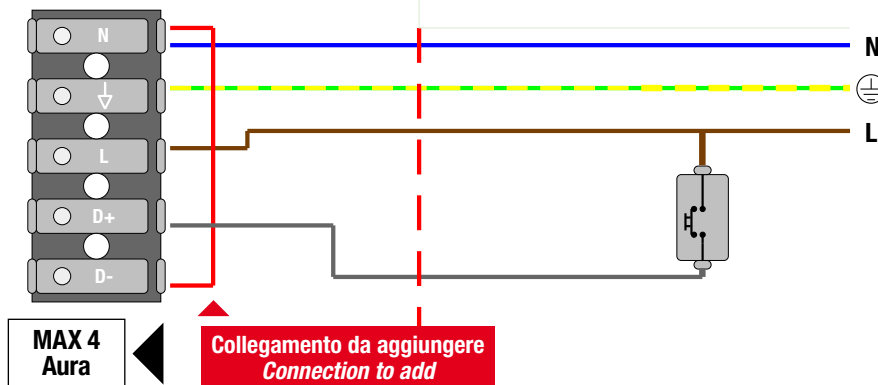

### Accensione indipendente, impianto tradizionale + un filo Ø800, Ø1200. Independent ignition, traditional system + one wire Aura Ø800, Ø1200 and two rings (Ø400 + Ø600).

Dimmerabile DALI  
Dimmable DALI

### Regolazione Dali, impianto tradizionale + due fili Dali regulation, traditional system + two wires

Dimmerabile PUSH  
Dimmable PUSH

### Regolazione a pulsante con driver Dali, impianto tradizionale + un filo Push button adjustment with Dali driver, traditional system + one wire