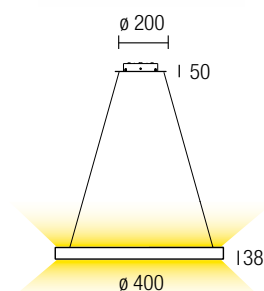

Aura S LED 1 anello Up & Down

AURA S 40 Up & Down

	ON -OFF	DALI 2 PUSH
	762001-3KB	762001-3KBDA
	762001-3KN	762001-3KNDA
	762001-3KG	762001-3KGDA
	762001-3KO	762001-3KODA
	762001-3KBR	762001-3KBRDA

Sorgente Source **LED**

Potenza Total power 20W Up + 20W Down

Temperatura di colore Color temperature **3000K**
2700K-4000K ON DEMAND

Flusso luminoso max. Lighting output max. 2x1000Lm (50lm/W)

Peso kg weight kg 1,5

Lunghezza cavi L. max Cable length L. max 2200mm

220-240V 50/60Hz DRIVER INCLUDED

AURA S 60 Up & Down

	ON -OFF	DALI 2 PUSH
	772001-3KB	772001-3KBDA
	772001-3KN	772001-3KNDA
	772001-3KG	772001-3KGDA
	772001-3KO	772001-3KODA
	772001-3KBR	772001-3KBRDA

Sorgente Source **LED**

Potenza Total power 30W Up + 30W Down

Temperatura di colore Color temperature **3000K**
2700K-4000K ON DEMAND

Flusso luminoso max. Lighting output max. 2x1500Lm (50lm/W)

Peso kg weight kg 2,25

Lunghezza cavi L. max Cable length L. max 2200mm

220-240V 50/60Hz DRIVER INCLUDED

AURA S 80 Up & Down

	ON -OFF	DALI 2 PUSH
	772002-3KB	772002-3KBDA
	772002-3KN	772002-3KNDA
	772002-3KG	772002-3KGDA
	772002-3KO	772002-3KODA
	772002-3KBR	772002-3KBRDA

Sorgente Source **LED**

Potenza Total power 40W Up + 40W Down

Temperatura di colore Color temperature **3000K**
2700K-4000K ON DEMAND

Flusso luminoso max. Lighting output max. 2x1500Lm (50lm/W)

Peso kg weight kg 3,0

Lunghezza cavi L. max Cable length L. max 2200mm

220-240V 50/60Hz DRIVER INCLUDED