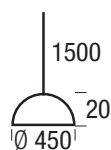

Agave C - Diphylleia S

Non incluso
Not included

agave C

Color

Oro
Gold

Diffusor

Trasparente
Transparent

Code

R-9067-6

Sorgente
Source

6X
G9

S

Diphylleia S

Color

Oro
Gold

Diffusor

Opale
Opal

Code

R-9317

Sorgente
Source

3X
G9