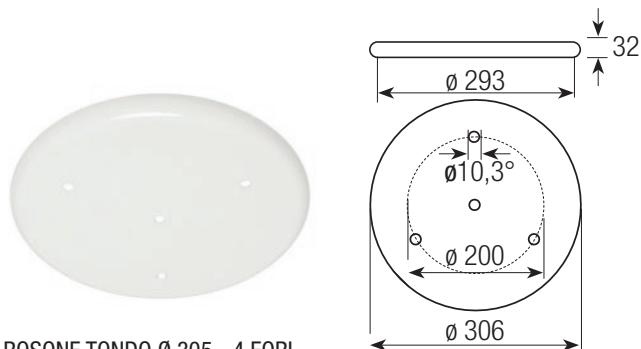

Esempi di installazione per Jodie S Ø250, Ø300 e Ø350
Example of installation for Jodie S Ø250, Ø300 and Ø350

ROSONE TONDO Ø 305 - 4 FORI
ROUND CEILING ROSE Ø 305 - 4 HOLES

Color	Code
☐ Bianco White	ROS/TON/4/B