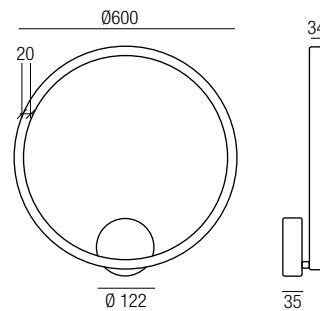

Aura W Front & Back