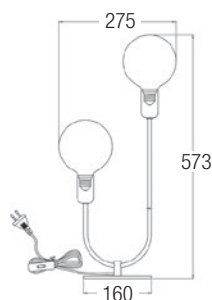

# Girasole piantana, tavolo, applique

Non incluso  
Not included

Girasole Piantana 4

Color

■ Nero  
Black

Code

R-SD9651-F4

Sorgente  
Source