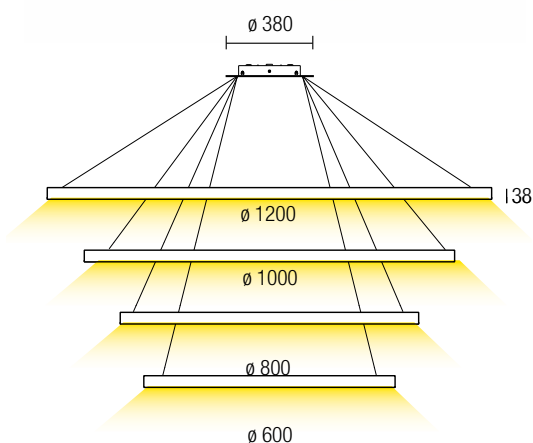

Aura S LED 2, 3 anelli Up & Down

Aura S LED 4 anelli Down

AURA S 40-60 Up & Down

ON -OFF

DALI 2 PUSH

	782002-3KB	782002-3KBDA
	782001-3KN	782001-3KNDA
	782001-3KG	782001-3KGDA
	782001-3KO	782001-3KODA
	782001-3KBR	782001-3KBRDA

Sorgente
Source

Potenza
Total power

60W Up + 60W Down

Temperatura di colore
Color temperature

3000K

2700K-4000K

ON DEMAND

Flusso luminoso max.
Lighting output max.

2x2500Lm
(50lm/W)

Peso kg
weight kg

3,75

Lunghezza cavi L. max
Cable length L. max

2200mm

220-240V 50/60Hz DRIVER INCLUDED

AURA S 40-60-80 Up & Down

ON -OFF

DALI 2 PUSH

	802002-3KB	802002-3KBDA
	802001-3KN	802001-3KNDA
	802001-3KG	802001-3KGDA
	802001-3KO	802001-3KODA
	802001-3KBR	802001-3KBRDA

Sorgente
Source

Potenza
Total power

80W Up + 80W Down

Temperatura di colore
Color temperature

3000K

2700K-4000K

ON DEMAND

Flusso luminoso max.
Lighting output max.

2x4000Lm
(50lm/W)

Peso kg
weight kg

6,75

Lunghezza cavi L. max
Cable length L. max

2200mm

220-240V 50/60Hz DRIVER INCLUDED

AURA S 60-80-100-120 Down

ON -OFF

DALI 2 PUSH

	822002-3KB	822002-3KBDA
	822001-3KN	822001-3KNDA
	822001-3KG	822001-3KGDA
	822001-3KO	822001-3KODA
	822001-3KBR	822001-3KBRDA

Sorgente
Source

Potenza
Total power

230W Down

Temperatura di colore
Color temperature

3000K

2700K-4000K

ON DEMAND

Flusso luminoso max.
Lighting output max.

11.500Lm
(50lm/W)

Peso kg
weight kg

8,0

Lunghezza cavi L. max
Cable length L. max

2200mm

220-240V 50/60Hz DRIVER INCLUDED