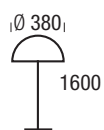

# Nandina F, Arcobaleno F Aloe F

Non incluso  
Not included

- metallo
- metal

**ALTEZZA REGOLABILE  
ADJUSTABLE HEIGHT**

↓ ↑ 1800mm  
2100mm

- metallo
- metal

Nandina F

Color