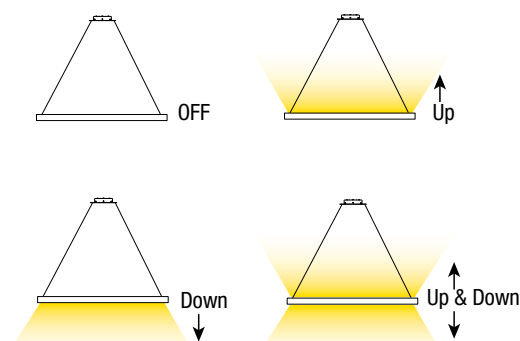

Informazioni tecniche, collegamento elettrico Technical information on electrical connection

Accensione singola con impianto tradizionale Single ignition with traditional system

Accensione indipendente, impianto tradizionale + un filo Ø800, Ø1200. Independent ignition, traditional system + one wire Aura Ø800, Ø1200 and two rings (Ø400 + Ø600).

Dimmerabile DALI
Dimmable DALI

Regolazione Dali, impianto tradizionale + due fili Dali regulation, traditional system + two wires

Dimmerabile PUSH
Dimmable PUSH

Regolazione a pulsante con driver Dali, impianto tradizionale + un filo Push button adjustment with Dali driver, traditional system + one wire