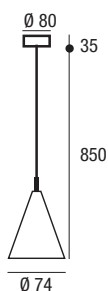

LED ZERO 5

□ SL372/WH

■ SL372/BL

Sorgente
Source **LED**

Potenza
Total power 5W

Temperatura di colore
Color temperature 3000K

Flusso luminoso
Lighting output 850Lm

Lunghezza cavi L. max
Cable length L. max 1000 mm

⊕ ⊖ CE Ⓡ IK07 IP20 CELL

220-240V 50/60Hz