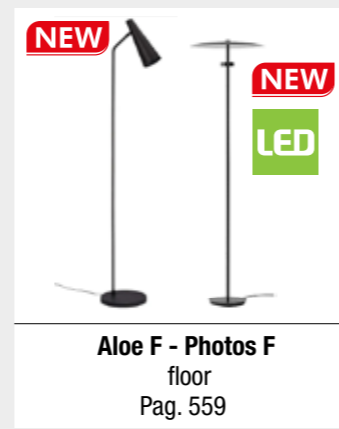

**Aloe F - Photos F**  
floor  
Pag. 559

**LED Tevere lanterna**  
table  
Pag. 561

**LED Reno, LED Piave**  
floor, table  
Pag. 561

Serie Vetri - Glass series

**Vetro Palla S**  
suspension  
Pag. 562

**Jodie S - Glass**  
suspension  
Pag. 563