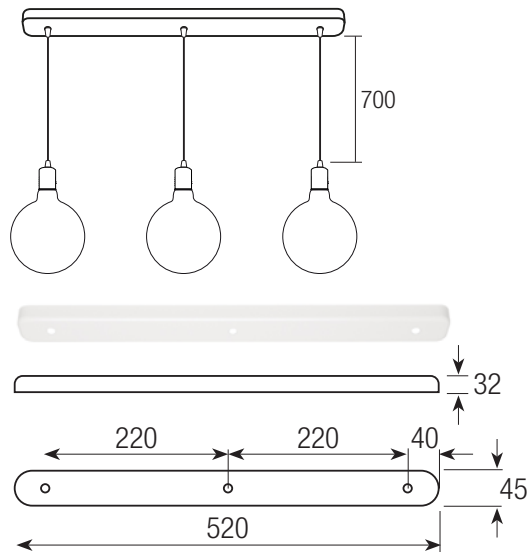

ROSONE RETTANGOLARE 3 FORI
3-HOLE RECTANGULAR CEILING ROSE

Color	Code
Bianco White	ROS/RET/3/B
Nero Black	ROS/RET/3/N