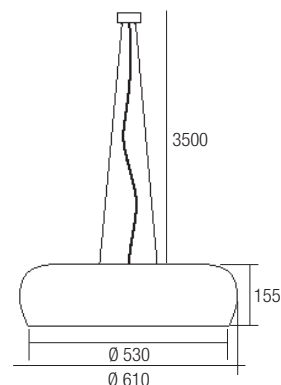

LED Zero - Mario

LED Zero con accessorio ROS/TON/4/B
Zero LED with ROS/TON/4/B accessory

LED
inside

LED
inside

LED ZERO 20

□ SL374/WH

Sorgente
Source **LED**

Potenza
Total power 20W

Temperatura di colore
Color temperature 3000K

Flusso luminoso
Lighting output 1400Lm

Lunghezza cavi L. max
Cable length L. max 1000 mm

⊕ ⊖ CE Ⓡ IK07 IP20 CELL

220-240V 50/60Hz

Accessorio per binario trifase
a richiesta.
*Three-phase track accessory
on request.*

↕ Regolabile in altezza
↕ Height adjustable

not
included

MARIO - PMMA

Color Diffusor

□ Bianco
White □ Plexiglass bianco
White plexiglass

Code

260004

Sorgente
Source **E27**

Lunghezza cavi L. max
Cable length L. max 3500 mm

⊕ ⊖ CE Ⓡ IK07 IP20 S

220-240V 50/60Hz

Sospensioni - Suspension

Idee luce · Decorativo segno

LED ZERO 5

□ SL372/WH

■ SL372/BL

Sorgente
Source **LED**

Potenza
Total power 5W

Temperatura di colore
Color temperature 3000K

Flusso luminoso
Lighting output 850Lm

Lunghezza cavi L. max
Cable length L. max 1000 mm

⊕ ⊖ CE Ⓡ IK07 IP20 CELL

220-240V 50/60Hz

LED ZERO 10

□ SL373/WH

■ SL373/BL

Sorgente
Source **LED**

Potenza
Total power 10W

Temperatura di colore
Color temperature 3000K

Flusso luminoso
Lighting output 1200Lm

Lunghezza cavi L. max
Cable length L. max 1000 mm

⊕ ⊖ CE Ⓡ IK07 IP20 CELL

220-240V 50/60Hz