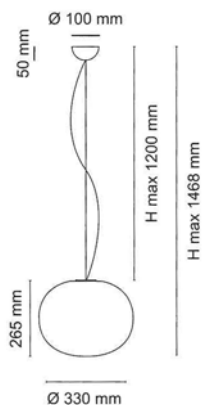

Bolero sospensione 330

Color

☐ Bianco
White

Diffusor

☐ Bianco
White

Code

L1304

Sorgente
Source

1X
E27

Lunghezza cavi L. max 1468 mm
Cable lenght L. max

CE IK07 IP20 S

220-240V 50/60Hz

Bolero sospensione 450

Color

☐ Bianco
White

Diffusor

☐ Bianco
White

Code

L1308

Sorgente
Source

2X
E27

Lunghezza cavi L. max 1868 mm
Cable lenght L. max

CE IK07 IP20 S

220-240V 50/60Hz