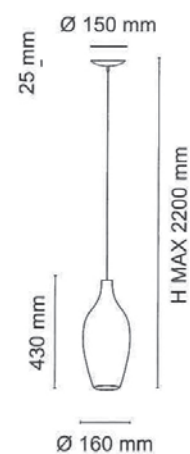

# Toy, sospensione

Non incluso  
Not included

Sospensione realizzata in vetro soffiato, con diffusore bronzo metallizzato, struttura metallica cromata.  
Sorgente luminosa non inclusa.

Blown glass pendant lamp with a metallic bronze diffuser and chrome-plated metal frame.  
Light source not included.