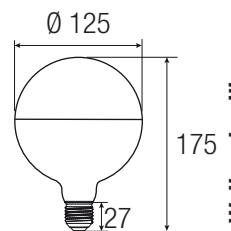

FLEX applique Black

Color	Code
Nero Black	9768

Sorgente  
Source

Lunghezza stelo L. max 510 mm  
stem length L. max

S

220-240V 50/60Hz

Baby

Color	Cod.
Oro Gold	150005
Rame Copper	150006