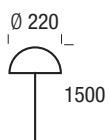

Aloe F

Color

■ Nero
Black

Diffusor

■ Nero
Black

Code

R-901

Sorgente
Source

1X
E14