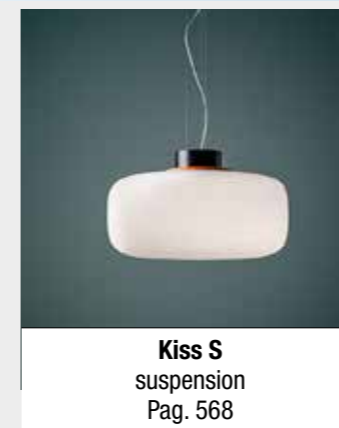

LED Reno, LED Piave
floor, table
Pag. 561