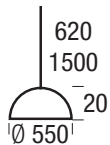

Ibisco S
Color
☒ Cromo
☐ Chrome
Diffusor
☐ Bianco
☐ White
Code
R-9435
Sorgente
Source **1X E27**
S