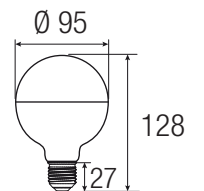

FLEX applique Black

Color	Code
Nero Black	9768

Sorgente  
Source

Lunghezza stelo L. max 510 mm  
stem length L. max

S

220-240V 50/60Hz

Baby

Color	Cod.
Oro Gold	150005
Rame Copper	150006