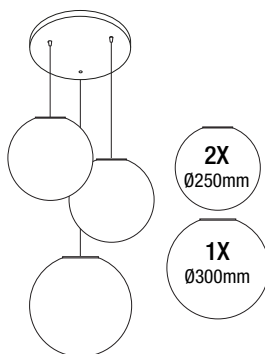

Esempi di installazione per Jodie S Ø250, Ø300 e Ø350
Example of installation for Jodie S Ø250, Ø300 and Ø350

ROSONE TONDO Ø 305 - 4 FORI
ROUND CEILING ROSE Ø 305 - 4 HOLES

Color	Code
☐ Bianco White	ROS/TON/4/B