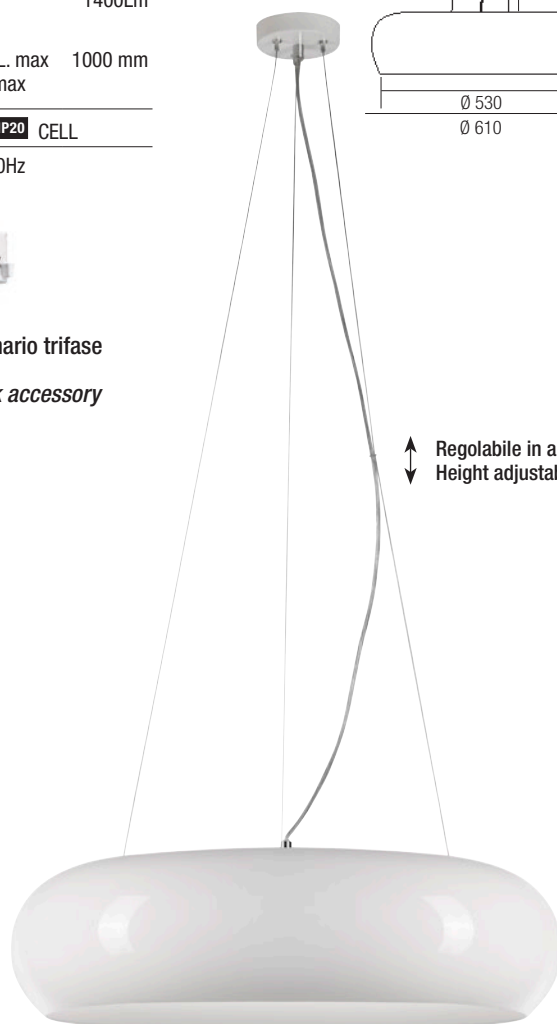

↕ Regolabile in altezza  
↕ Height adjustable

not  
included

MARIO - PMMA

Color Diffusor

□ Bianco  
White □ Plexiglass bianco  
White plexiglass

Code

260004

Sorgente  
Source  **E27**