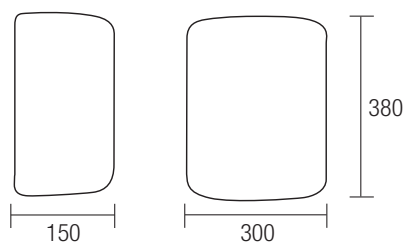

220-240V 50/60Hz

ARIETE Quadro

Color diffusor

- Bianco  
White
- Vetro bianco opale  
Opal white glass

Code

APLND300BCS

Sorgente  
Source

⊕ CE Ⓢ IK07 IP20 S