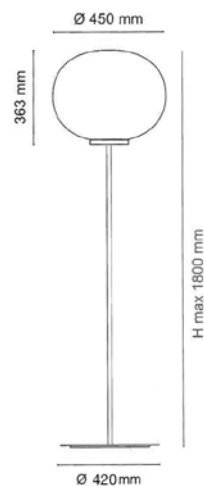

Bolero piantana 450

Color

☐ Bianco
White

Diffusor

☐ Bianco
White

Code

L1320

Sorgente
Source

1X
E27

Lunghezza stelo L. max
Tem length L. max

1800 mm

CE IK07 IP20 S

220-240V 50/60Hz