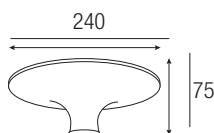

Giacinto - Ego

Non incluso
Not included

Giacinto

Color	Code
☐ Bianco White	4010/50/N

Sorgente Non inclusa
Source *Not included* **2X R7S**
IK07 IP20 S
220-240V 50/60Hz

Ego 15

Color
☐ Bianco
White

Code	Euro cad.
32200 ☐ Ego 15	15,00

Sorgente **E27**

S
220-240V 50/60Hz

Ego 25

Color
☐ Bianco
White ☒ Grigio
Grey

Code	Euro cad.
32210 ☐ Ego 25	25,00
32211 ☒ Ego 25	25,00

Sorgente **E27**

S
220-240V 50/60Hz

Lampade da soffitto e da parete, semplici e moderne, dal design piacevole. Emettono una luce diffusa e sono adatte ad ambienti domestici e per illuminare corridoi e sale di attesa. Sorgenti luminose non comprese.

Ceiling and wall lamps, simple and modern, with a pleasant design. They emit a diffused light and are suitable for domestic environments and for illuminating corridors and waiting rooms. Light sources not included.