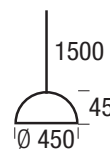

Ibisco S - Orchidea S - Calla S

Non incluso
Not included

Ibisco S
Color
☒ Cromo
☐ Chrome
Diffusor
☐ Bianco
☐ White
Code
R-9435
Sorgente
Source **1X E27**
S

Orchidea S
Color
☒ Oro
☐ Gold
Diffusor
☐ Bianco
☐ White
Code
R-9330
Sorgente
Source **1X E27**
S

Calla S
Color
☒ Nero
☐ Black
Diffusor
☒ Nero
☐ Black
Code
R-9336
Sorgente
Source **4X E27**
S