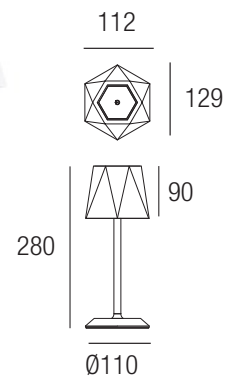

LED Reno tavolo

Color	Code
☐ Bianco White	RENO-W-3W

Sorgente Source	LED
Potenza Total power	3W
Temperatura di colore Color temperature	3000K
Flusso luminoso Lighting output	136Lm

Batteria ioni di litio - Lithium-ion battery