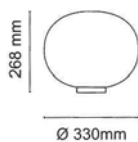

Bolero piantana 450

Color

☐ Bianco
White

Diffusor

☐ Bianco
White

Code

L1320

Sorgente
Source

1X
E27

Lunghezza stelo L. max
Tem length L. max

1800 mm

CE IK07 IP20 S

220-240V 50/60Hz