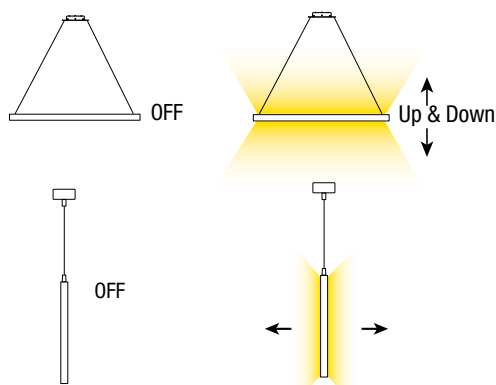

Informazioni tecniche, collegamento elettrico Technical information on electrical connection