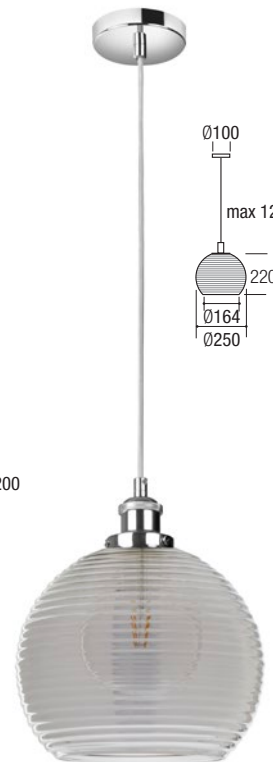

Vetro palla Fumè rigato

Color ☒ Cromo Chrome ☐ Diffusor ☒ Fumè Smoked

Code
R-GY3152SM

Sorgente Source ☒ ☐ 1X E27

Vetro palla Ambra

Color ☒ Rame Copper ☐ Diffusor ☒ Ambra Amber

Code
R-GY3104AM

Sorgente Source ☒ ☐ 1X E27

Vetro palla Trasparente

Color ☒ Cromo Chrome ☐ Diffusor ☒ Trasparente Transparent

Code
R-GY3104PTL

Sorgente Source ☒ ☐ 1X E27