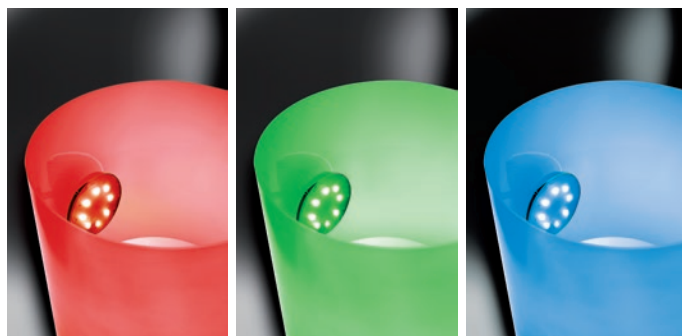

Lampada da appoggio per interni con LED di potenza RGB, adatta per creare effetti dinamici di luce colorata. La sorgente è costituita da un disco di alluminio pressofuso che contiene i LED e da un diffusore in policarbonato satinato. Lampada da arredo adatta all'illuminazione diffusa di ambienti o come luce da lettura.

Corpo in vetro soffiato metà trasparente e metà verniciato in bianco per diffondere la luce. Bolle d'aria, striature, lievi imperfezioni superficiali o scoloriture sono caratteristiche tipiche di tutti i vetri di qualità, soffiati a bocca e di lavorazione artigianale. Esse non sono pertanto da considerarsi come difetti di fabbricazione, ma pregi di lavorazioni fatte a mano.

Free-standing lamp for interiors with RGB power LED, able to create dynamic coloured light effects. The light source consists of a pressure die-cast aluminium disk that contains the LEDs and a saint finished polycarbonate shade.

Lamp suitable for diffused light-ing of environments or a reading light or to create dynamic coloured light effects. Body in blown glass, half transparent and half in white finish for diffusing the light. Air bubbles, lines, slight surface imperfections or fading of the colour are typical of all quality glass blown by mouth and crafted by hand. They are not manufacturing defects but simple signs of hand-crafting.