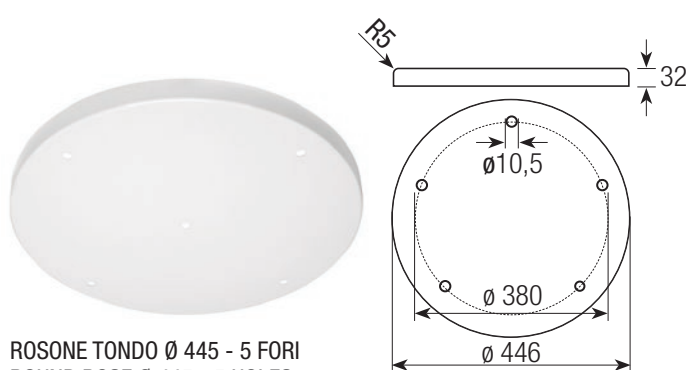

ROSONE TONDO Ø 445 - 5 FORI
ROUND ROSE Ø 445 - 5 HOLES

Color	Code
☐ Bianco White	ROS/TON/5/B