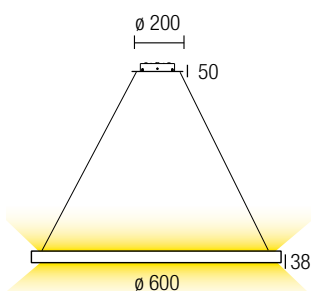

Aura S LED 1 anello Up & Down

AURA S 40 Up & Down

	ON -OFF	DALI 2 PUSH
	762001-3KB	762001-3KBDA
	762001-3KN	762001-3KNDA
	762001-3KG	762001-3KGDA
	762001-3KO	762001-3KODA
	762001-3KBR	762001-3KBRDA

Sorgente Source **LED**

Potenza Total power 20W Up + 20W Down

Temperatura di colore Color temperature **3000K**
2700K-4000K ON DEMAND

Flusso luminoso max. Lighting output max. 2x1000Lm (50lm/W)

Peso kg weight kg 1,5

Lunghezza cavi L. max Cable length L. max 2200mm

220-240V 50/60Hz DRIVER INCLUDED

AURA S 60 Up & Down

	ON -OFF	DALI 2 PUSH
	772001-3KB	772001-3KBDA
	772001-3KN	772001-3KNDA
	772001-3KG	772001-3KGDA
	772001-3KO	772001-3KODA
	772001-3KBR	772001-3KBRDA

Sorgente Source **LED**

Potenza Total power 30W Up + 30W Down

Temperatura di colore Color temperature **3000K**
2700K-4000K ON DEMAND

Flusso luminoso max. Lighting output max. 2x1500Lm (50lm/W)

Peso kg weight kg 2,25

Lunghezza cavi L. max Cable length L. max 2200mm

220-240V 50/60Hz DRIVER INCLUDED

AURA S 80 Up & Down

	ON -OFF	DALI 2 PUSH
	772002-3KB	772002-3KBDA
	772002-3KN	772002-3KNDA
	772002-3KG	772002-3KGDA
	772002-3KO	772002-3KODA
	772002-3KBR	772002-3KBRDA

Sorgente Source **LED**

Potenza Total power 40W Up + 40W Down

Temperatura di colore Color temperature **3000K**
2700K-4000K ON DEMAND

Flusso luminoso max. Lighting output max. 2x1500Lm (50lm/W)

Peso kg weight kg 3,0

Lunghezza cavi L. max Cable length L. max 2200mm

220-240V 50/60Hz DRIVER INCLUDED