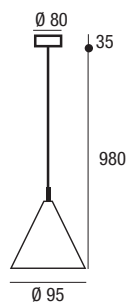

LED ZERO 10

□ SL373/WH

■ SL373/BL

Sorgente
Source **LED**

Potenza
Total power 10W

Temperatura di colore
Color temperature 3000K

Flusso luminoso
Lighting output 1200Lm

Lunghezza cavi L. max
Cable length L. max 1000 mm

⊕ ⊖ CE Ⓡ IK07 IP20 CELL

220-240V 50/60Hz