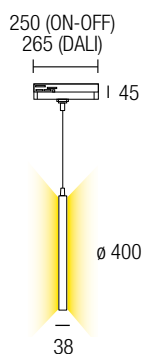

Aura Track Verticale 1 anello Front & Back

AURA Track verticale 40 Front & Back

	ON - OFF	DALI 2 PUSH
	7620VTR-3KB	7620VTR-3KBDA
	7620VTR-3KN	7620VTR-3KNDA
	7620VTR-3KG	7620VTR-3KGDA
	7620VTR-3KO	7620VTR-3KODA
	7620VTR-3KBR	7620VTR3KBRDA

Sorgente
Source

Potenza
Total power

20W Front + 20W Back

Temperatura di colore
Color temperature

3000K

2700K-4000K

ON DEMAND

Flusso luminoso max.
Lighting output max.

2x1000Lm
(50lm/W)

Peso kg
weight kg

1,5

Lunghezza cavi L. max
Cable lenght L. max

2200mm

CELL

220-240V 50/60Hz DRIVER INCLUDED

AURA Track verticale 60 Front & Back

	ON - OFF	DALI 2 PUSH
	7720VTR-3KB	7720VTR-3KBDA
	7720VTR-3KN	7720VTR-3KNDA
	7720VTR-3KG	7720VTR-3KGDA
	7720VTR-3KO	7720VTR-3KODA
	7720VTR-3KBR	7720VTR3KBRDA

Sorgente
Source

Potenza
Total power

30W Front + 30W Back

Temperatura di colore
Color temperature

3000K

2700K-4000K

ON DEMAND

Flusso luminoso max.
Lighting output max.

2x1500Lm
(50lm/W)

Peso kg
weight kg

2,25

Lunghezza cavi L. max
Cable lenght L. max

2200mm

CELL

220-240V 50/60Hz DRIVER INCLUDED