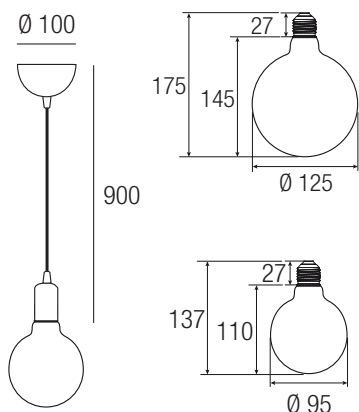

LED
inside

Solo pendel
Only pendel