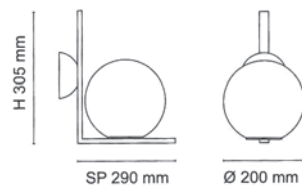

Code

L3203

Sorgente
Source

1X
E27

S

220-240V 50/60Hz

Bolero piantana 450

Color

Sabbia
Sand

Diffusor

Bianco
White

Code

L3211

Sorgente
Source

1X
E27

Lunghezza stelo L. max
Ttem length L. max

1800 mm

S

220-240V 50/60Hz