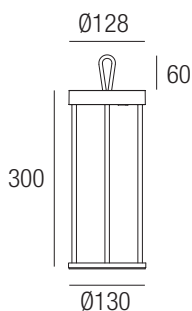

incluso
included

Gancio con cavo 60cm
Hook with cable 60cm