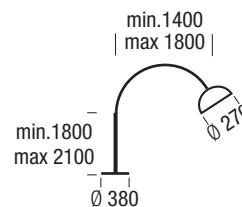

# Nandina F, Arcobaleno F Aloe F

Non incluso  
Not included

- metallo
- metal

**ALTEZZA REGOLABILE  
ADJUSTABLE HEIGHT**

↓ ↑ 1800mm  
2100mm

- metallo
- metal

Nandina F

Color