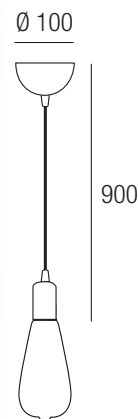

Pendel Serie

Cavo in pvc da ordinare separatamente, rivestito textile 2x0,75mm² H03VV lunghezza 5 metri.

PVC cable to be ordered separately, textile coating 2x0.75mm² H03VV, 5 meters long.

Color	H mm	Code
Oro Gold	5000	25.330
Cromo Chrome	5000	25.345

LED
inside

Solo pendel
Only pendel

LED
inside

LED
inside

LED
inside

LED
inside

Pendelglobo inox

Color	Diffusor
Cromo Chrome	Trasparente Transparent

Code	Ø mm
555287.KIT	125
555338.KIT	95

Sorgente Source	LED
Potenza Total power	5W
Temperatura di colore Color temperature	3000K
Flusso luminoso Lighting output	550Lm
Lunghezza cavi L. max Cable lenght L. max	900mm

S+L
220-240V 50/60Hz

Pendelglobo inox

Color	Diffusor
Cromo Chrome	Trasparente Transparent
Cromo Chrome	

Code	Ø mm
555375.KIT	125
555348.KIT	95

Sorgente Source	LED
Potenza Total power	5W
Temperatura di colore Color temperature	3000K
Flusso luminoso Lighting output	550Lm
Lunghezza cavi L. max Cable lenght L. max	900mm

S+L
220-240V 50/60Hz

Pendelglobo Antico

Color	Diffusor
Oro Gold	Trasparente Transparent
	Vintage Vintage

Code	Ø mm
557216-VT	125
557217-VT	95

Sorgente Source	LED
Potenza Total power	5W
Temperatura di colore Color temperature	3000K
Flusso luminoso Lighting output	550Lm
Lunghezza cavi L. max Cable lenght L. max	900mm

S+L
220-240V 50/60Hz

Pendelglobo Vintage

Color	Diffusor
Oro Gold	Trasparente Transparent
	Vintage Vintage

Code	Ø mm
555349.KIT	125
555349/S.KIT	95

Sorgente Source	LED
Potenza Total power	5W
Temperatura di colore Color temperature	3000K
Flusso luminoso Lighting output	550Lm
Lunghezza cavi L. max Cable lenght L. max	900mm

S+L
220-240V 50/60Hz