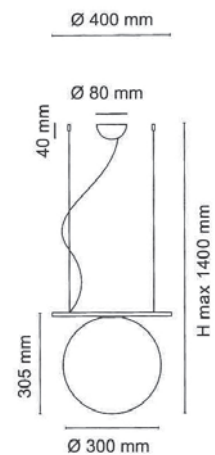

Yado sospensione 300

Color

Arancio
Orange

Diffusor

Bianco
White

Code

L3200

Sorgente
Source

1X
E27

Lunghezza cavi L. max
Cable length L. max

100 mm

S

220-240V 50/60Hz