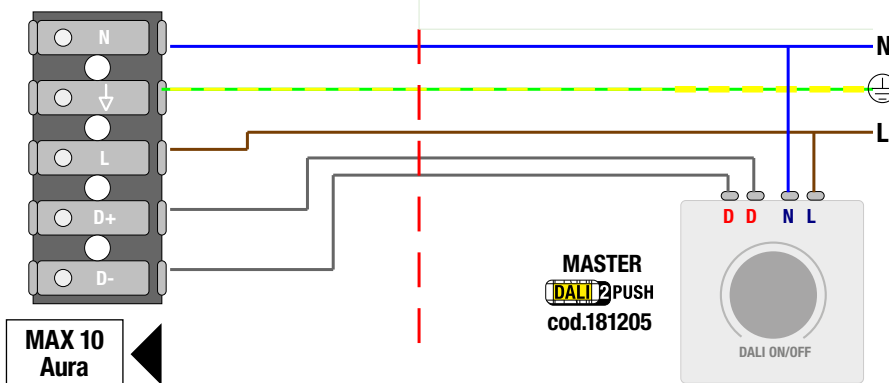

### Accensione singola con impianto tradizionale Single ignition with traditional system

### Accensione indipendente, impianto tradizionale + un filo Ø800, Ø1200. Independent ignition, traditional system + one wire Aura Ø800, Ø1200 and two rings (Ø400 + Ø600).

Dimmerabile DALI  
Dimmable DALI

### Regolazione Dali, impianto tradizionale + due fili Dali regulation, traditional system + two wires

Dimmerabile PUSH  
Dimmable PUSH