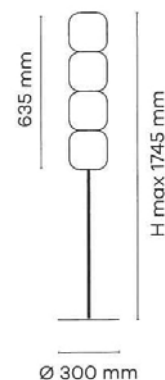

Kaluà piantana

Color

Nero
Black

Diffusor

Bianco
White

Code

L1902

Sorgente
Source

Potenza
Total power

15,5W

Temperatura di colore
Color temperature

3000K

Flusso luminoso
Lighting output

1800Lm

Lunghezza stelo L. max
Ttem length L. max

1745 mm

CELL

220-240V 50/60Hz DRIVER INCLUDED