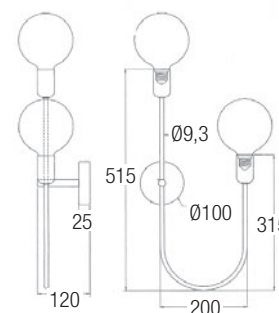

Girasole piantana, tavolo, applique

Non incluso
Not included

Girasole Piantana 4

Color

■ Nero
Black

Code

R-SD9651-F4

Sorgente
Source

4X
E27

⊕ CE Ⓜ IK07 IP20 S

220-240V 50/60Hz

Color

■ Nero
Black

Code

R-SD9651-T2

Sorgente
Source

2X
E27

⊕ CE Ⓜ IK07 IP20 S

220-240V 50/60Hz

Girasole Applique 2

Color

■ Nero
Black

Code

R-SD9651-W2

Sorgente
Source

2X
E27

⊕ CE Ⓜ IK07 IP20 S

220-240V 50/60Hz