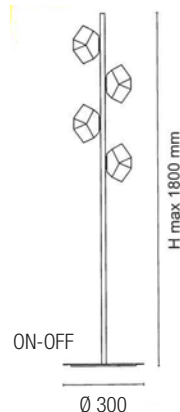

Ariel piantana 4

Color

Grigio antracite
Anthracite grey

Diffusor

Seta Silk
Trasparente Transparent

Code

L1025

Sorgente Source

Lunghezza stelo L. max 1800 mm
Tiem length L. max

S

220-240V 50/60Hz