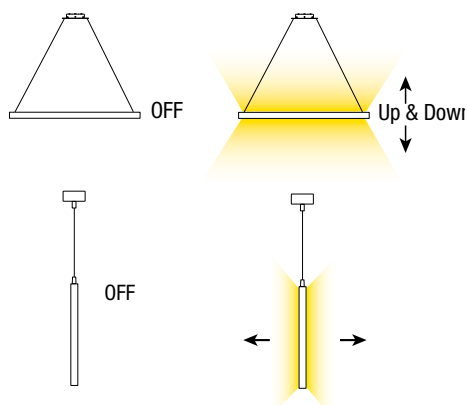

Regolazione Dali, impianto tradizionale + due fili Dali regulation, traditional system + two wires