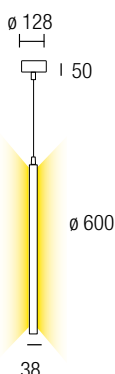

Aura S LED Verticale 1 anello

Front & Back

AURA S Verticale 40 Front & Back

	ON -OFF	DALI 2 PUSH
	7620VE-3KB	7620VE-3KBDA
	7620VE-3KN	7620VE-3KNDA
	7620VE-3KG	7620VE-3KGDA
	7620VE-3KO	7620VE-3KODA
	7620VE-3KBR	7620VE-3KBRDA

Sorgente
Source

Potenza
Total power

20W Front + 20W Back

Temperatura di colore
Color temperature

3000K

2700K-4000K
ON DEMAND

Flusso luminoso max.
Lighting output max.

2x1000Lm
(50lm/W)

Peso kg
weight kg

1,5

Lunghezza cavi L. max
Cable length L. max

2200mm

220-240V 50/60Hz DRIVER INCLUDED

AURA S Verticale 60 Front & Back

	ON -OFF	DALI 2 PUSH
	7720VE-3KB	7720VE-3KBDA
	7720VE-3KN	7720VE-3KNDA
	7720VE-3KG	7720VE-3KGDA
	7720VE-3KO	7720VE-3KODA
	7720VE-3KBR	7720VE-3KBRDA

Sorgente
Source

Potenza
Total power

30W Front + 30W Back

Temperatura di colore
Color temperature

3000K

2700K-4000K
ON DEMAND

Flusso luminoso max.
Lighting output max.

2x1500Lm
(50lm/W)

Peso kg
weight kg

2,25

Lunghezza cavi L. max
Cable length L. max

2200mm

220-240V 50/60Hz DRIVER INCLUDED

AURA S Verticale 80 Front & Back

	ON -OFF	DALI 2 PUSH
	7722VE-3KB	7722VE-3KBDA
	7722VE-3KN	7722VE-3KNDA
	7722VE-3KG	7722VE-3KGDA
	7722VE-3KO	7722VE-3KODA
	7722VE-3KBR	7722VE-3KBRDA

Sorgente
Source

Potenza
Total power

40W Front + 40W Back

Temperatura di colore
Color temperature

3000K

2700K-4000K
ON DEMAND

Flusso luminoso max.
Lighting output max.

2x1500Lm
(50lm/W)

Peso kg
weight kg

3,0

Lunghezza cavi L. max
Cable length L. max

2200mm

220-240V 50/60Hz DRIVER INCLUDED