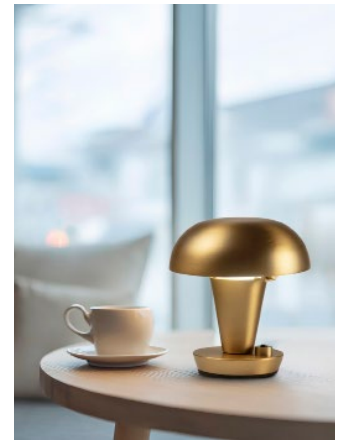

Monkshood T

Non incluso
Not included