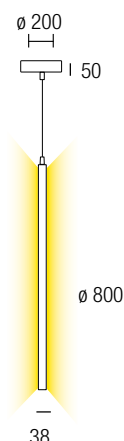

Aura S LED Verticale 1 anello

Front & Back

AURA S Verticale 40 Front & Back

	ON -OFF	DALI 2 PUSH
	7620VE-3KB	7620VE-3KBDA
	7620VE-3KN	7620VE-3KNDA
	7620VE-3KG	7620VE-3KGDA
	7620VE-3KO	7620VE-3KODA
	7620VE-3KBR	7620VE-3KBRDA

Sorgente
Source

Potenza
Total power

20W Front + 20W Back

Temperatura di colore
Color temperature

3000K

2700K-4000K
ON DEMAND

Flusso luminoso max.
Lighting output max.

2x1000Lm
(50lm/W)

Peso kg
weight kg

1,5

Lunghezza cavi L. max
Cable length L. max

2200mm

220-240V 50/60Hz DRIVER INCLUDED

AURA S Verticale 60 Front & Back

	ON -OFF	DALI 2 PUSH
	7720VE-3KB	7720VE-3KBDA
	7720VE-3KN	7720VE-3KNDA
	7720VE-3KG	7720VE-3KGDA
	7720VE-3KO	7720VE-3KODA
	7720VE-3KBR	7720VE-3KBRDA

Sorgente
Source

Potenza
Total power

30W Front + 30W Back

Temperatura di colore
Color temperature

3000K

2700K-4000K
ON DEMAND

Flusso luminoso max.
Lighting output max.

2x1500Lm
(50lm/W)

Peso kg
weight kg

2,25

Lunghezza cavi L. max
Cable length L. max

2200mm

220-240V 50/60Hz DRIVER INCLUDED

AURA S Verticale 80 Front & Back

	ON -OFF	DALI 2 PUSH
	7722VE-3KB	7722VE-3KBDA
	7722VE-3KN	7722VE-3KNDA
	7722VE-3KG	7722VE-3KGDA
	7722VE-3KO	7722VE-3KODA
	7722VE-3KBR	7722VE-3KBRDA

Sorgente
Source

Potenza
Total power

40W Front + 40W Back

Temperatura di colore
Color temperature

3000K

2700K-4000K
ON DEMAND

Flusso luminoso max.
Lighting output max.

2x1500Lm
(50lm/W)

Peso kg
weight kg

3,0

Lunghezza cavi L. max
Cable length L. max

2200mm

220-240V 50/60Hz DRIVER INCLUDED