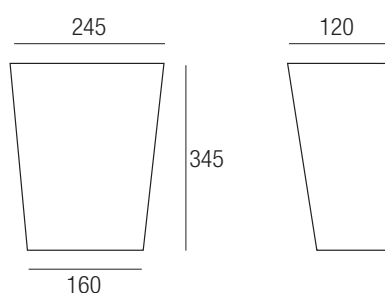

Font, Ariete quadro

OBJECT MADE
WITH GLASS
PRODUCT A
MURANO
MADE IN ITALY

Non incluso
Not included

Applique per una luce diffusa per applicazioni da interno con vetro soffiato triplex lucido e satinato con parti metalliche laccate bianche, prodotto mediante lo storico processo produttivo veneziano di soffiatura a bocca e molatura manuale, il diffusore è lavorato artigianalmente mediante un sofisticato processo di ricottura e formatura ad alta temperatura. Sorgenti luminose non comprese.

Wall lamp for diffused light for indoor applications with glossy and satin triplex blown glass with white lacquered metal parts, produced through the historic Venetian production process of mouth blowing and manual grinding, the diffuser is handcrafted through a sophisticated annealing and forming process at high temperature.

Light sources not included.

Font

Color diffusor

- ☐ Bianco
  White
- ☐ Vetro bianco opale
  Opal white glass

Code

APFONT340BCS

Sorgente
Source

⊕ CE Ⓢ IK07 IP20 S

220-240V 50/60Hz