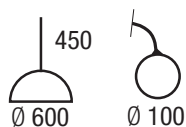

Agave C - Diphylleia S

Non incluso
Not included

agave C

Color

Oro
Gold

Diffusor

Trasparente
Transparent

Code

R-9067-6

Sorgente
Source

6X
G9

S

Diphylleia S

Color

Oro
Gold

Diffusor

Opale
Opal

Code

R-9317

Sorgente
Source

3X
G9