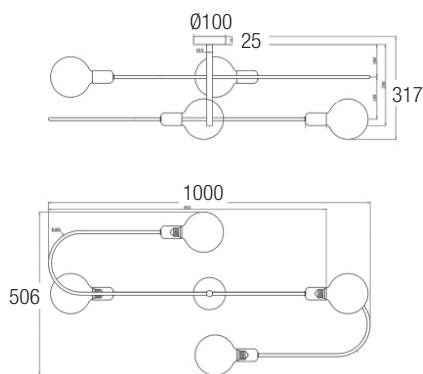

Girasole plafone

Non incluso
Not included

Una curva caratterizza questa serie di lampade in coordinato a plafone, parete, piantha e tavolo, prodotte in metallo dallo stile industrial chic disponibili nella finitura nero. Sorgenti luminose non comprese.

A curve characterizes this series of coordinated ceiling, wall, floor and table lamps, produced in metal with an industrial chic style available in a black finish. Light sources not included.

Girasole Plafone 4

Color

Nero
Black

Code

R-SD9651-C4

Sorgente
Source

S

220-240V 50/60Hz

Girasole Plafone 6

Color

Nero
Black

Code

R-SD9651-C6

Sorgente
Source

S

220-240V 50/60Hz

Girasole Plafone 2

Color

Nero
Black

Code

R-SD9651-S2

Sorgente
Source

S

220-240V 50/60Hz