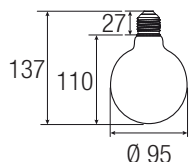

LED
inside

Solo pendel
Only pendel