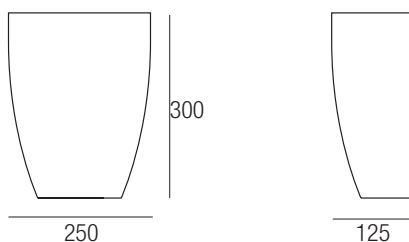

Aki, Cupo

Non incluso
Not included

OGGETTO REALIZZATO
CON VETRO
PRODOTTO A
MURANO
MADE IN ITALY

Applique per una luce diffusa per applicazioni da interno con vetro soffiato triplex lucido e satinato con parti metalliche laccate bianche, prodotto mediante lo storico processo produttivo veneziano di soffiatura a bocca e molatura manuale, il diffusore è lavorato artigianalmente mediante un sofisticato processo di ricottura e formatura ad alta temperatura. Sorgenti luminose non comprese.

Wall lamp for diffused light for indoor applications with glossy and satin triplex blown glass with white lacquered metal parts, produced through the historic Venetian production process of mouth blowing and manual grinding, the diffuser is handcrafted through a sophisticated annealing and forming process at high temperature. Light sources not included.

Aki

Color diffusor

1. ☐ Bianco White ☐ Vetro bianco opale Opal white glass

Code

APAKI300BCS

Sorgente
Source

⊕ CE Ⓜ IK07 IP20 S

220-240V 50/60Hz

Cupo

Color diffusor

1. ☐ Bianco White ☐ Vetro bianco opale Opal white glass

Code

APCUP0400BCS

Sorgente
Source

⊕ CE Ⓜ IK07 IP20 S

220-240V 50/60Hz