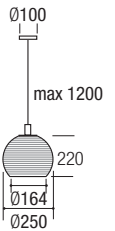

Vetro palla Sky blu

Color ☒ Cromo Chrome ☐ Diffusor ☒ Azzurro Sky blu

Code
R-GY3104LB

Sorgente Source ☒ ☐ 1X E27

Vetro palla Fumè rigato

Color ☒ Cromo Chrome ☐ Diffusor ☒ Fumè Smoked

Code
R-GY3152SM

Sorgente Source ☒ ☐ 1X E27

Vetro palla Ambra

Color ☒ Rame Copper ☐ Diffusor ☒ Ambra Amber

Code
R-GY3104AM

Sorgente Source ☒ ☐ 1X E27

Vetro palla Trasparente

Color ☒ Cromo Chrome ☐ Diffusor ☒ Trasparente Transparent

Code
R-GY3104PTL

Sorgente Source ☒ ☐ 1X E27