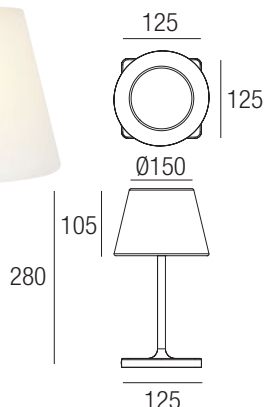

LED Piave

Color	Code
☐ Bianco White	PIAVE-W-3W

Sorgente Source	LED
Potenza Total power	2W
Temperatura di colore Color temperature	3000K
Flusso luminoso Lighting output	170Lm

A batteria - Battery