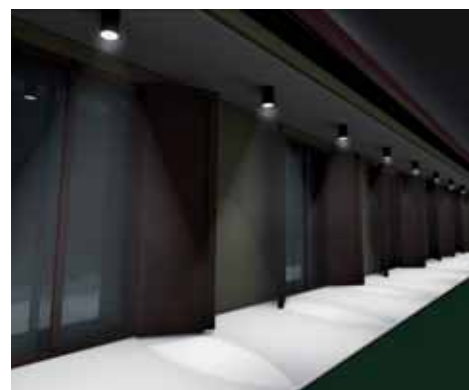

LED Maga C (Ø 126mm / Ø 168mm)

220-240 Vac	50/60 Hz	IP66	IK08	CRI >80	+40°C -20°C	850°			driver included

colour	W	LED	Optic	K	lm	pcs	Kg	CELL	Euro
N	15	Led COB	20°	4000	1425	1	1,10	32299	120,00
N	40	Led COB	20°	4000	3800	1	1,10	32322	160,00

Ø 126

138

Cod. 32299

Ø 168

150

Cod. 32322