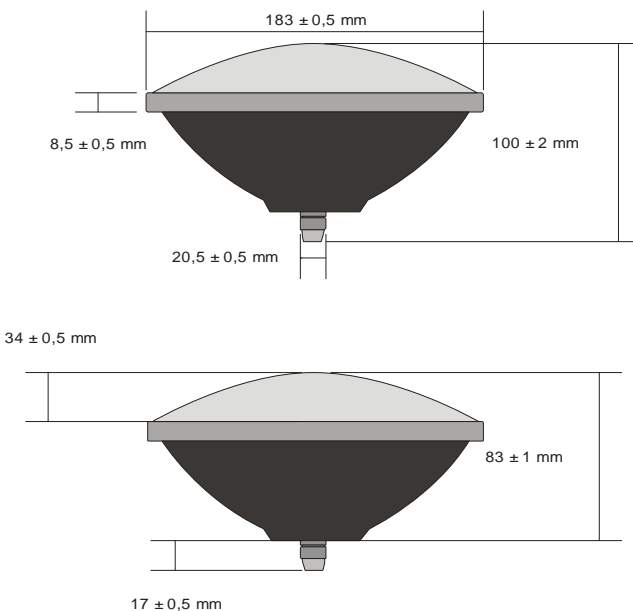

Relco GROUP®

PAR 56 LED RGB per piscine

LED PAR 56 RGB for swimming pool

Codice / code : 24177

IP68

IK08

RGB

Potenza del LED LED wattage	W	28
N° Led N° Led	n° 8 RGB Fullcolor	
Tensione nominale Nominal voltage	Vdc	28
Temp. Ambiente Ambient temperature	°C	0...40
Cavo di alimentazione (H07RN-F 2x1,5mm ²) Power supply cable (H07RN-F 2x1,5mm ²)	cm	90
Lumen Lumen	Lm	880
Angolo di emissione Beam angle		160°
Corpo Body	Alluminio pressofuso Die-cast aluminium	
Diffusore Diffuser	Vetro temperato Tempered glass	
Grado Ik IK rating	IK	IK08
Grado di protezione Degree of protection	IP	IP68